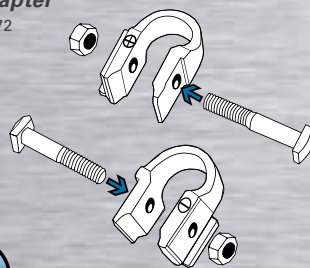

Ford adapter

SAP 537 272