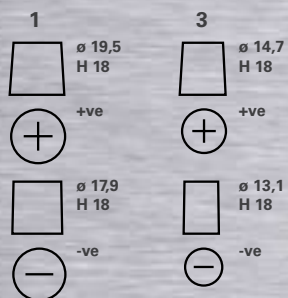

Terminal types