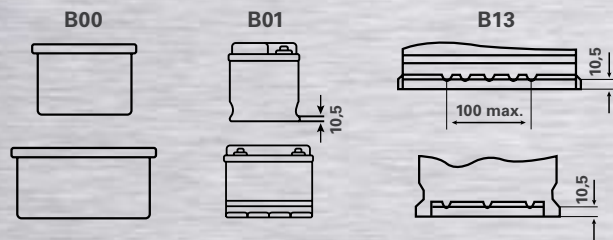

Base hold-down