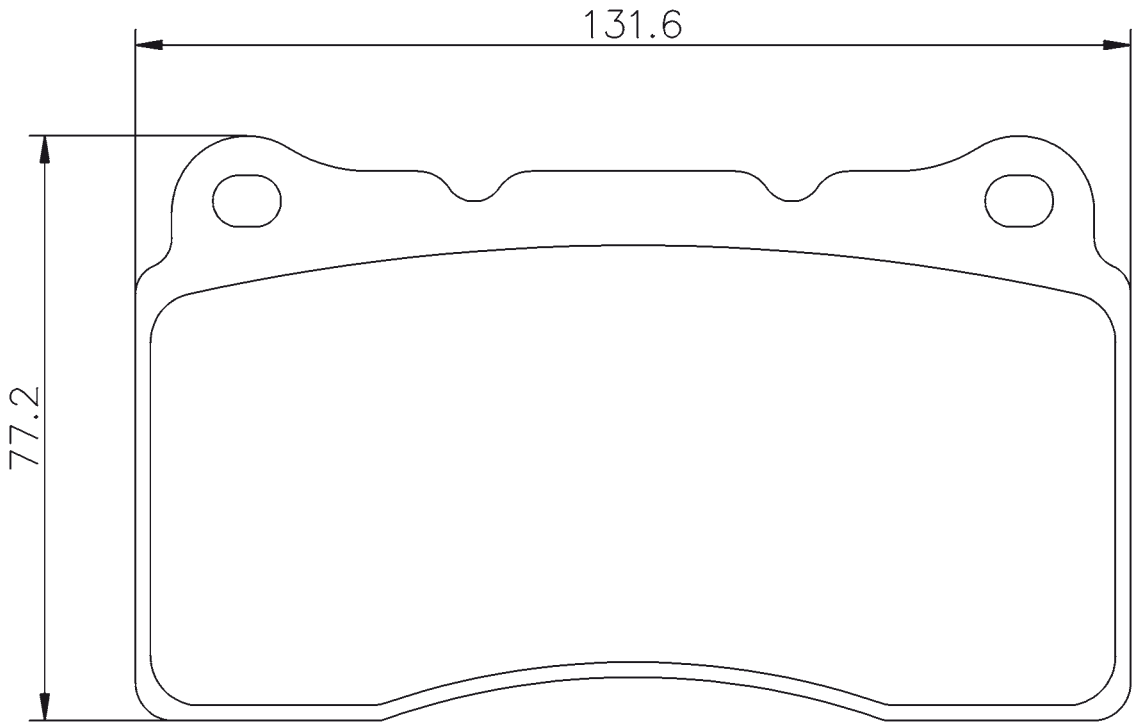

PART NUMBER	 WVA	 FMSI	 131.6 mm	 77.2 mm	 14.7 mm
07.B314.51	23092	D1001	131.6 mm	77.2 mm	14.7 mm