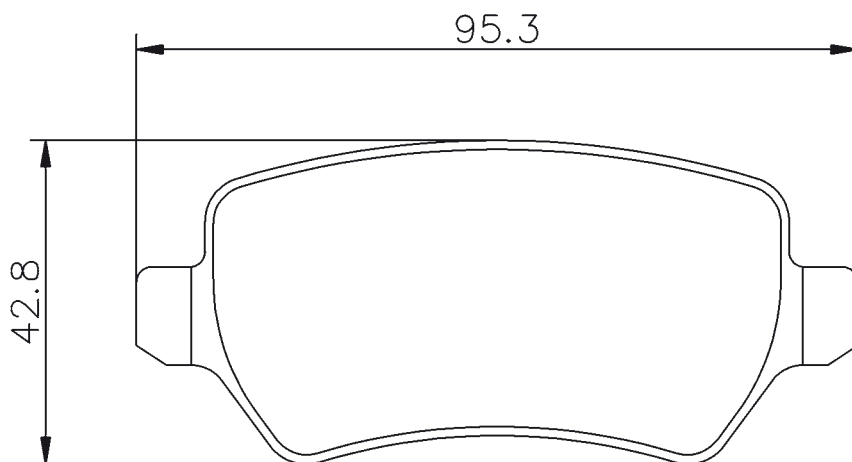

PART NUMBER	 WVA	 FMSI	 95.3 mm	 42.8 mm	 15.0 mm
07.B315.21	23417-23654- 23655	NA	95.3 mm	42.8 mm	15.0 mm