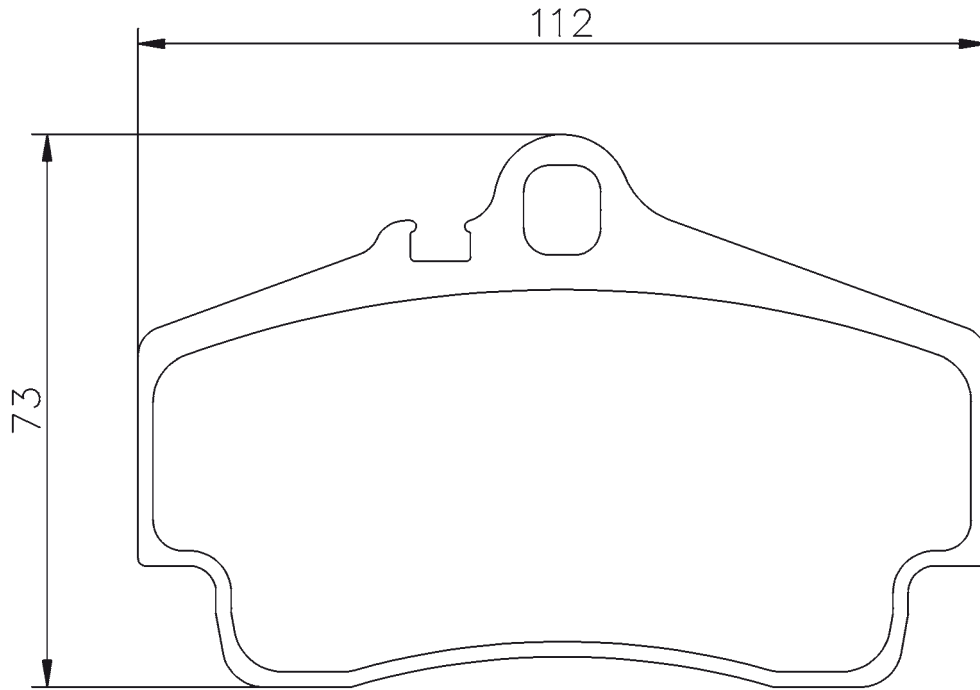

PART NUMBER	 WVA	 FMSI	 130.5 mm	 74.5 mm	 17.0 mm
07.B315.15	24154	D1299	130.5 mm	74.5 mm	17.0 mm

Pad Drawings

PART NUMBER	 WVA	 FMSI	 117.0 mm	 73.0 mm	 16.7 mm
07.B315.16	23694	D978	117.0 mm	73.0 mm	16.7 mm