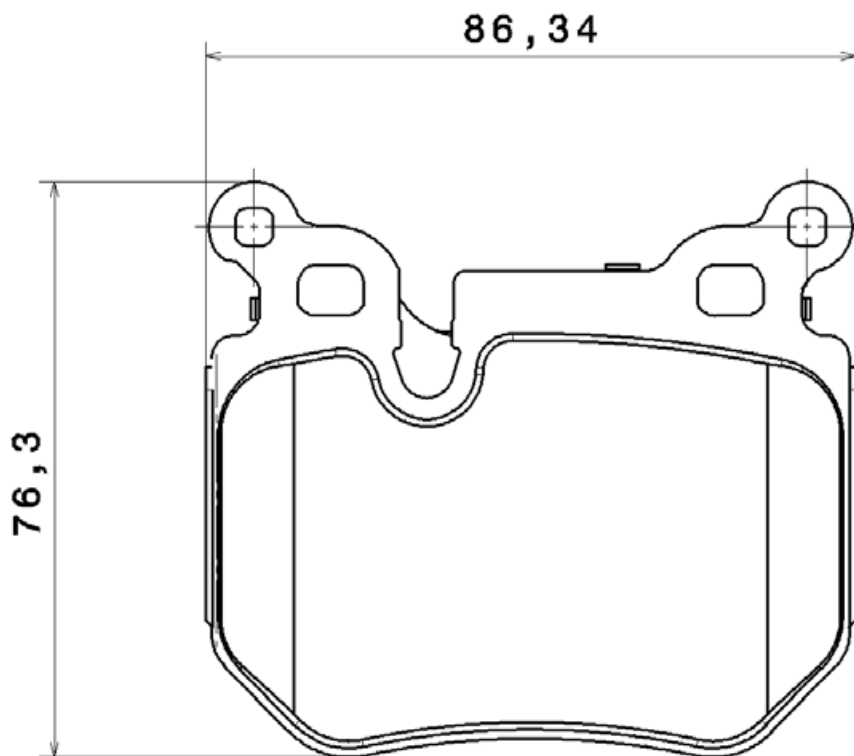

PART NUMBER	 WVA	 FMSI	 86.34 mm	 76.3 mm	 17.0 mm
07.B315.03	24315	D1372	86.34 mm	76.3 mm	17.0 mm