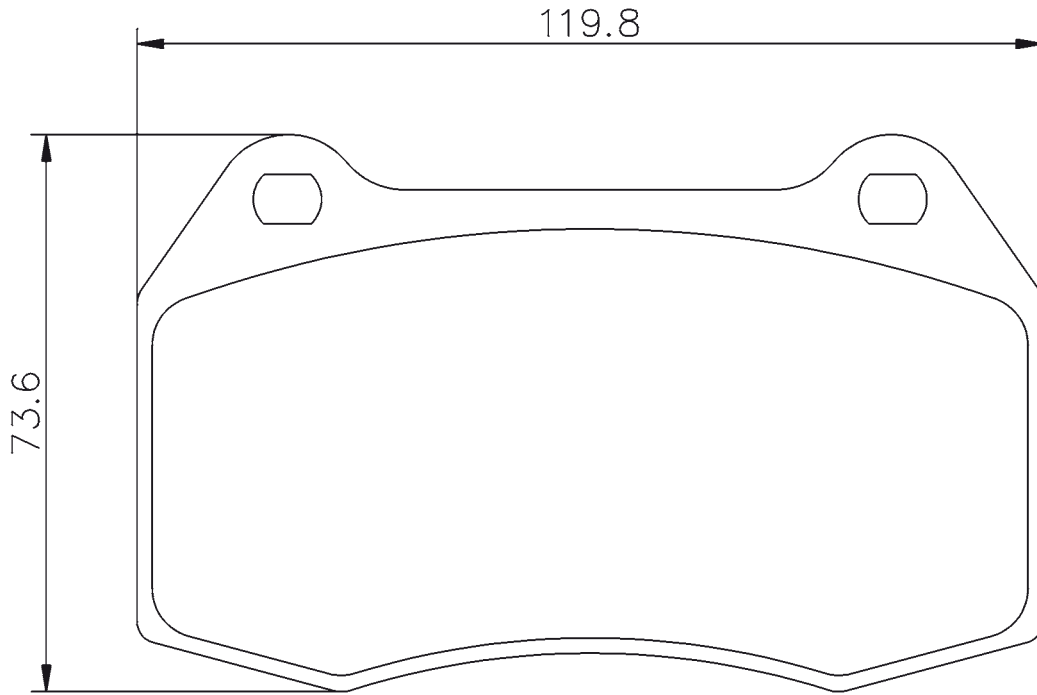

Pad Drawings

PART NUMBER	 WVA	 FMSI	 131.6 mm	 77.2 mm	 16.0 mm
07.B314.48	23092-23110- 23111-23325- 23757-24273- 24274	D1001	131.6 mm	77.2 mm	16.0 mm

PART NUMBER	 WVA	 FMSI	 119.8 mm	 73.6 mm	 15.0 mm
07.B314.49	23142	D960	119.8 mm	73.6 mm	15.0 mm