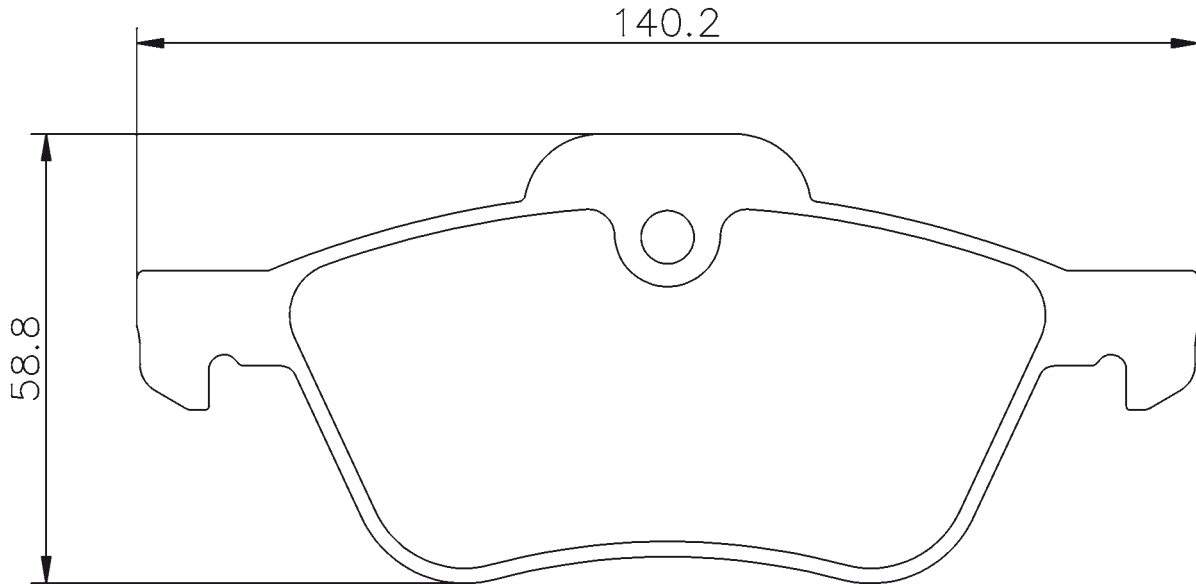

PART NUMBER	 WVA	 FMSI			
07.B314.46	23281	D939	140.2 mm	58.8 mm	18.0 mm