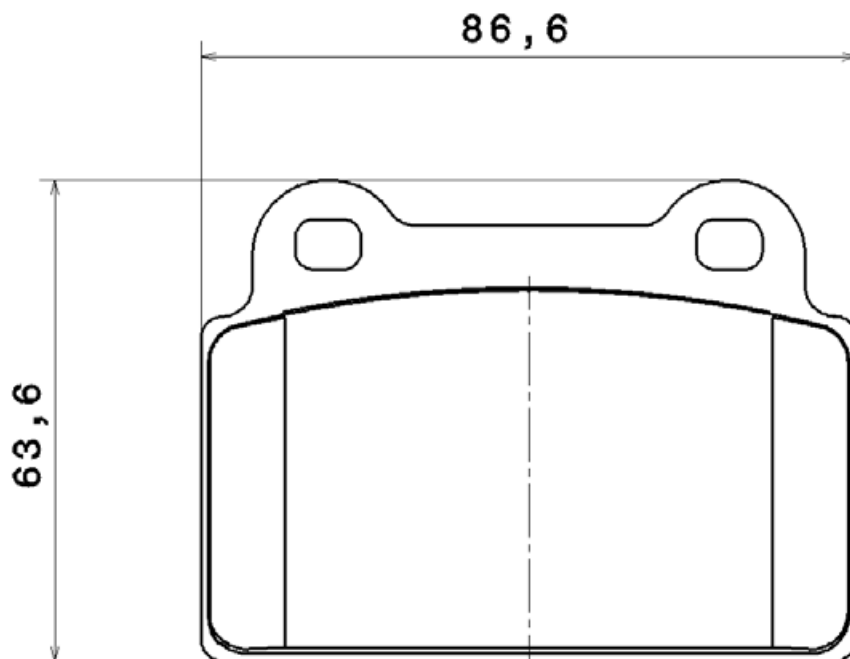

PART NUMBER	 WVA	 FMSI			
07.B315.11	24827	D1368	86.6 mm	63.6 mm	14.1 mm