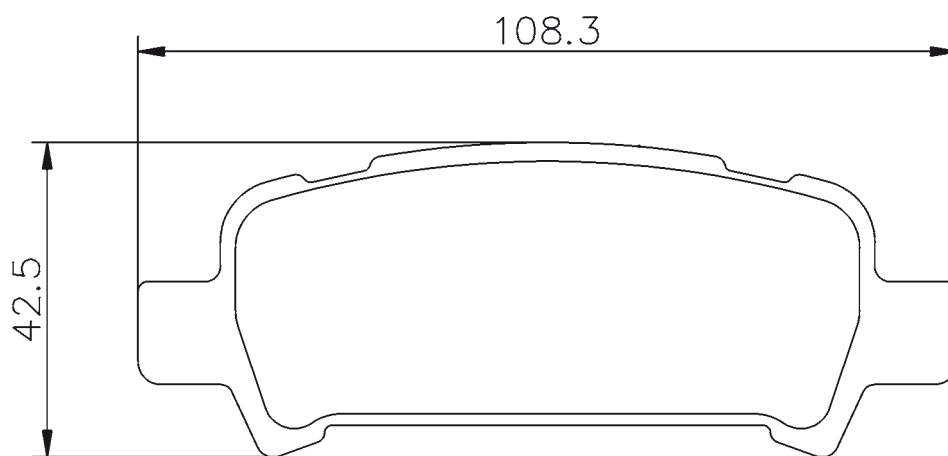

PART NUMBER	 WVA	 FMSI	 108.3 mm	 42.5 mm	 14.5 mm
07.B315.17	23572-23573- 23574	D770	108.3 mm	42.5 mm	14.5 mm