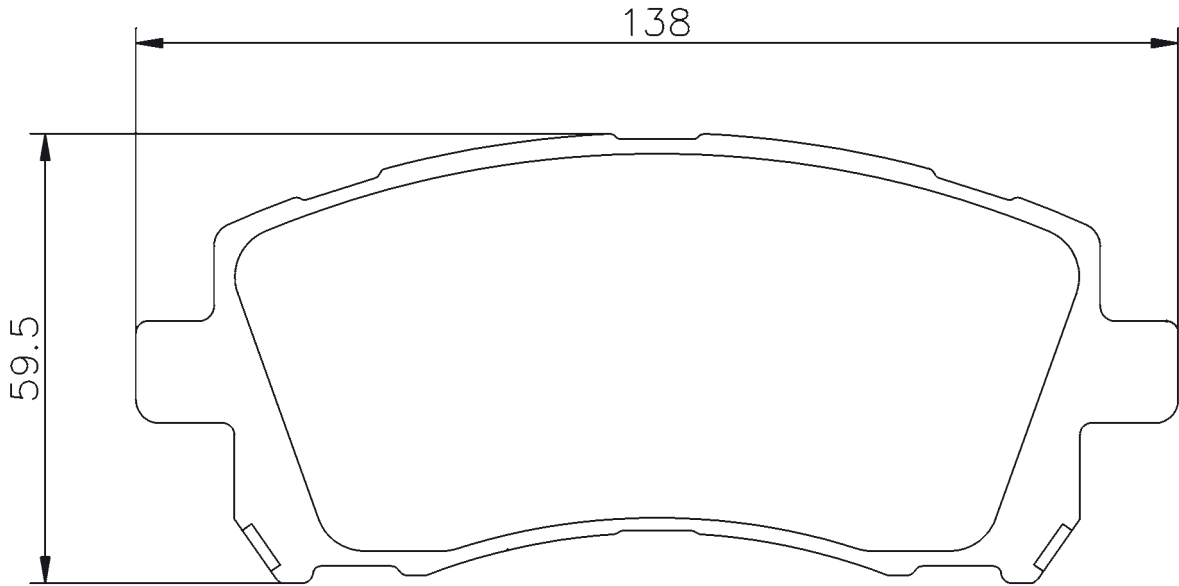

PART NUMBER	 WVA	 FMSI			
07.B314.23	23558-23559-23560	D721	138.0 mm	59.5 mm	17.0 mm

PART NUMBER	 WVA	 FMSI			
07.B314.24	21961	D582	140.9 mm	55.9 mm	15.0 mm

Pad Drawings

PART NUMBER	 WVA	 FMSI			
07.B314.25	24386	D1303	143.7 mm	83.2 mm	17.9 mm