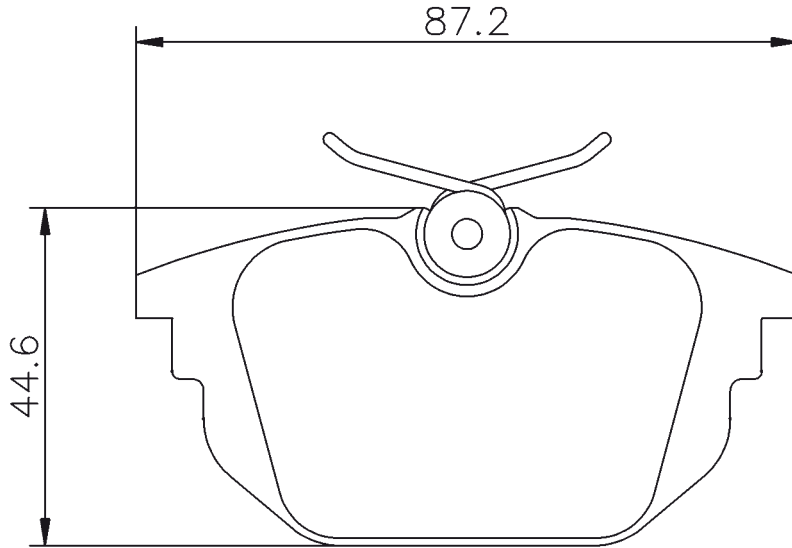

PART NUMBER	 WVA	 FMSI	 87.2 mm	 44.6 mm	 14.0 mm
07.B315.24	23177	NA	87.2 mm	44.6 mm	14.0 mm