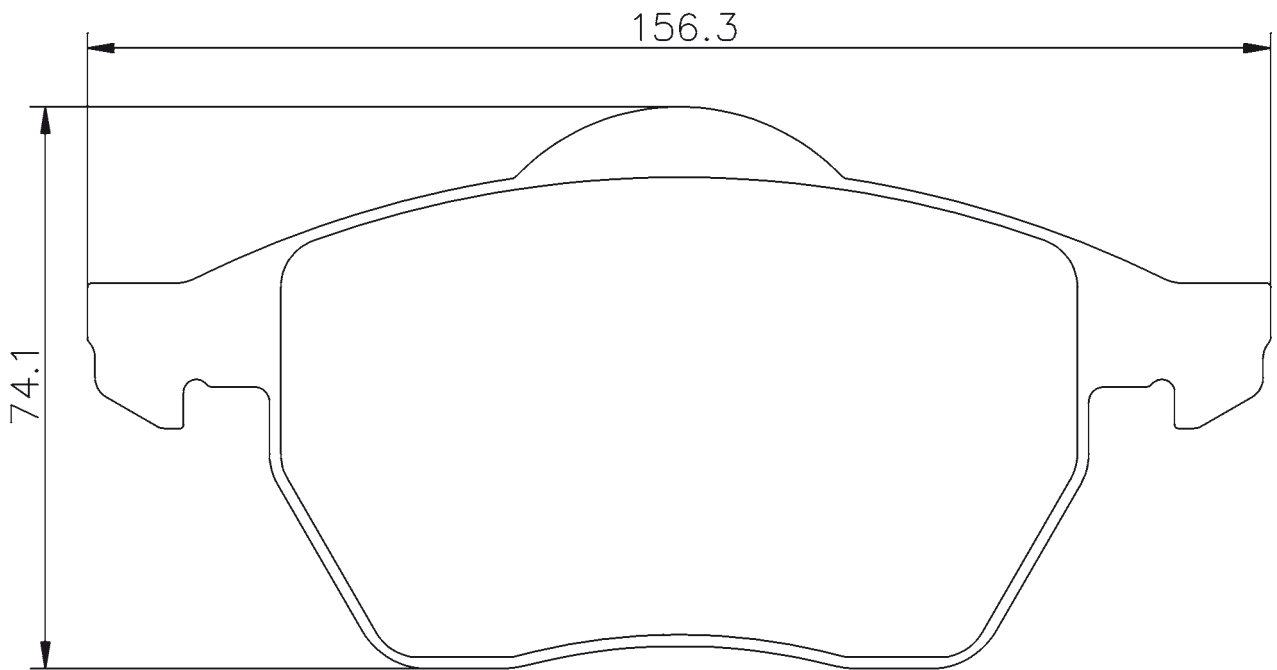

PART NUMBER	 WVA	 FMSI	 156.3 mm	 74.1 mm	 19.5 mm
07.B314.54	20676-20678- 21624-21639- 21640-21646- 21911-21938- 21939-23018- 23019-23106- 23107-23392	D555	156.3 mm	74.1 mm	19.5 mm