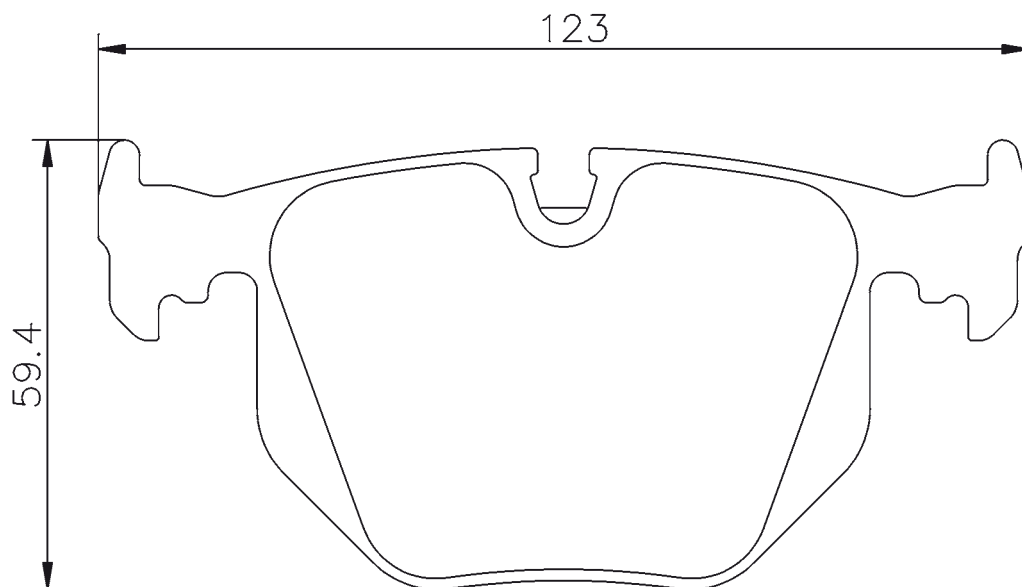

PART NUMBER	 WVA	 FMSI	 123.0 mm	 59.4 mm	 17.3 mm
07.B315.01	21282-21487	D548	123.0 mm	59.4 mm	17.3 mm