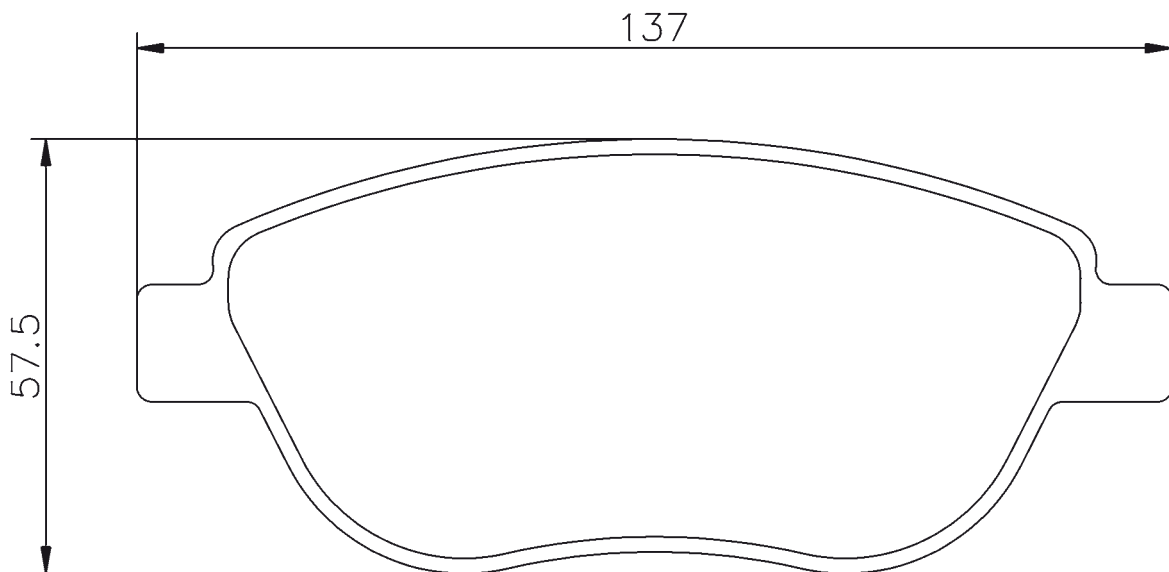

Pad Drawings

PART NUMBER	 WVA	 FMSI	 109.8 mm	 69.3 mm	 16.8 mm
07.B314.39	21381-21382- 23206-23207	D592	109.8 mm	69.3 mm	16.8 mm

PART NUMBER	 WVA	 FMSI	 137 mm	 57.5 mm	 18.4 mm
07.B314.40	23708-23709- 23981-24549	NA	137 mm	57.5 mm	18.4 mm