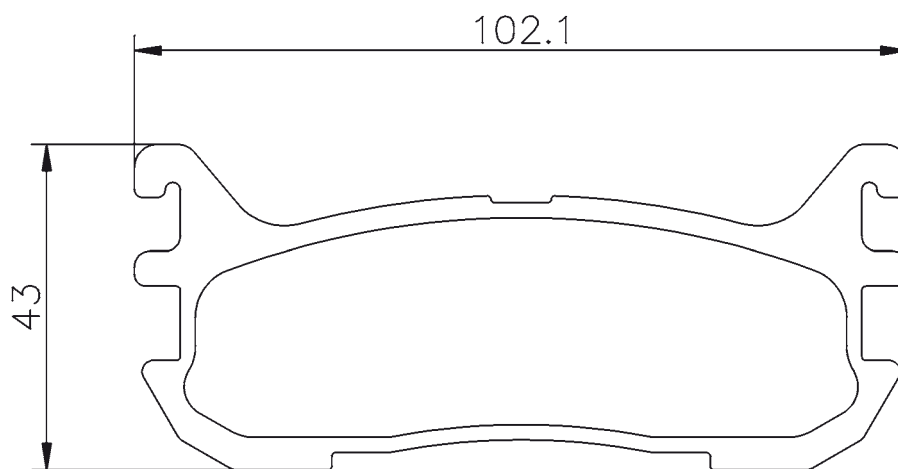

PART NUMBER	 WVA	 FMSI			
07.B315.07	23387-23388- 23389	D636	102.1 mm	43.0 mm	13.0 mm