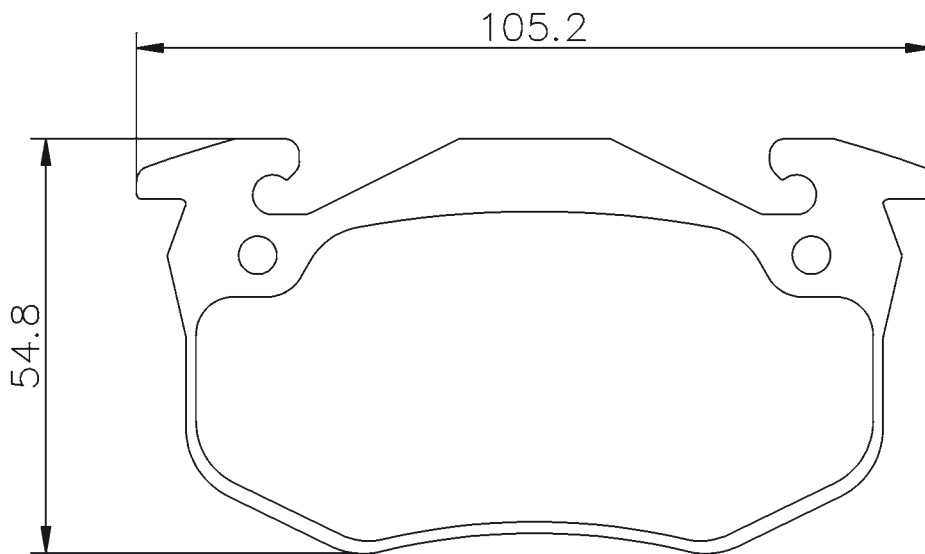

PART NUMBER	 WVA	 FMSI			
07.B315.13	20973-20974	D516	105.2 mm	54.8 mm	11.0 mm