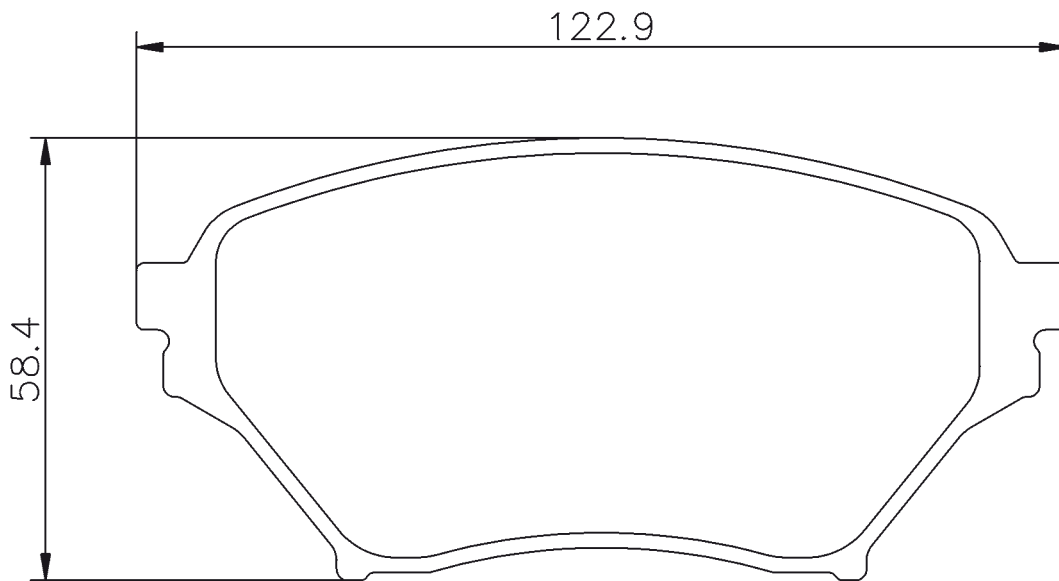

Pad Drawings

PART NUMBER	 WVA	 FMSI			
07.B314.08	24042	D1009	107.9 mm	62.0 mm	16.3 mm

PART NUMBER	 WVA	 FMSI			
07.B314.09	23584	D866	145.1 mm	55.1 mm	16.0 mm

PART NUMBER	 WVA	 FMSI			
07.B314.10	21307-21308	D460	119.2 mm	70.1 / 61.6 mm	15.0 mm