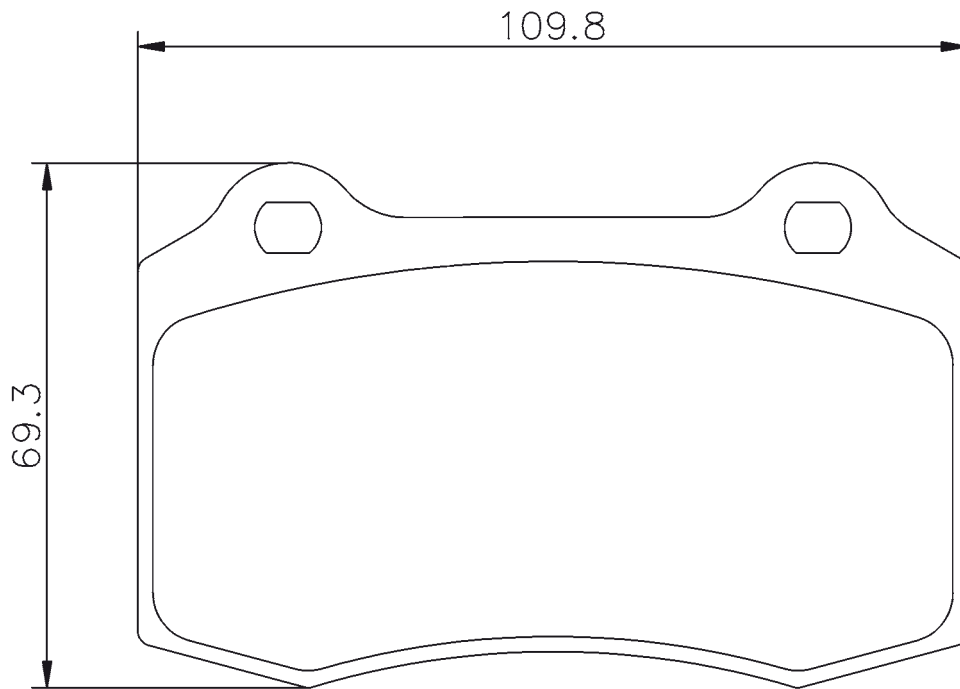

PART NUMBER	 WVA	 FMSI	 109.8 mm	 69.3 mm	 15.0 mm
07.B314.03	21381	D592	109.8 mm	69.3 mm	15.0 mm