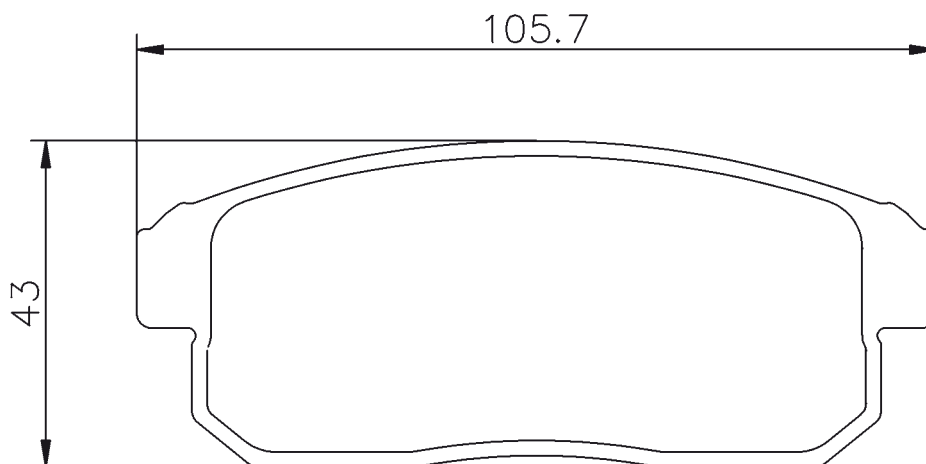

PART NUMBER	 WVA	 FMSI			
07.B315.09	24039-24040-24041	D1008	105.7 mm	43.0 mm	14.4 mm