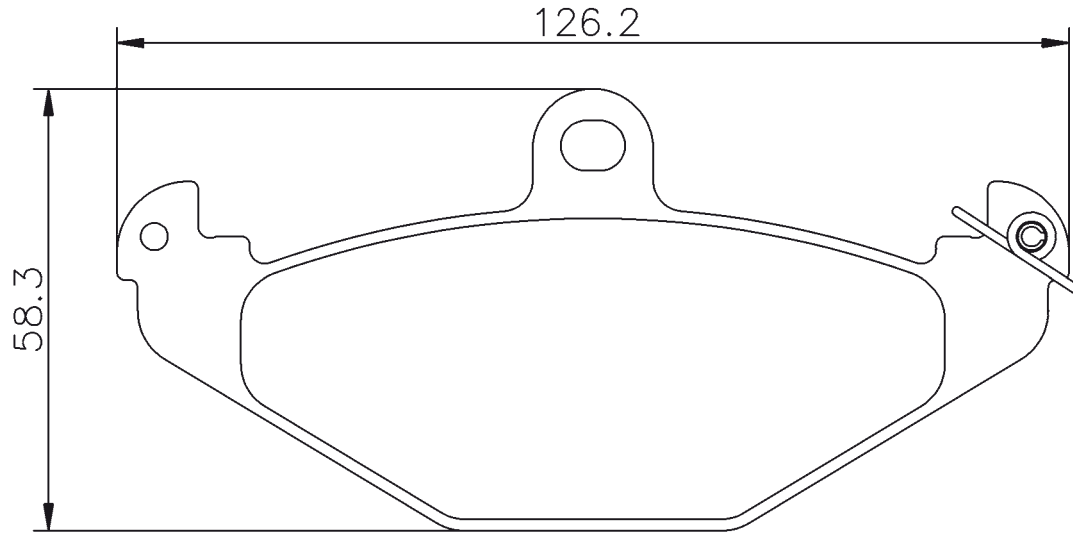

PART NUMBER	 WVA	 FMSI			
07.B315.06	20410-20423	D491	126.2 mm	58.3 mm	13.0 mm