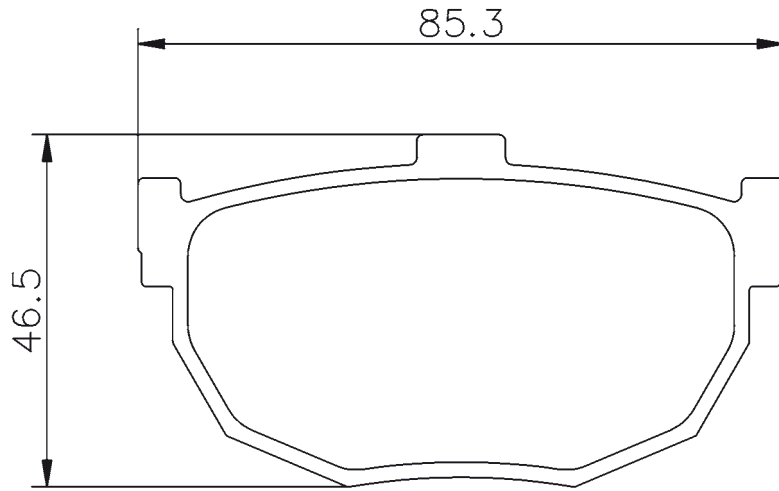

PART NUMBER	 WVA	 FMSI			
07.B315.12	21553-21554-21555	D323	85.3 mm	46.5 mm	14.0 mm