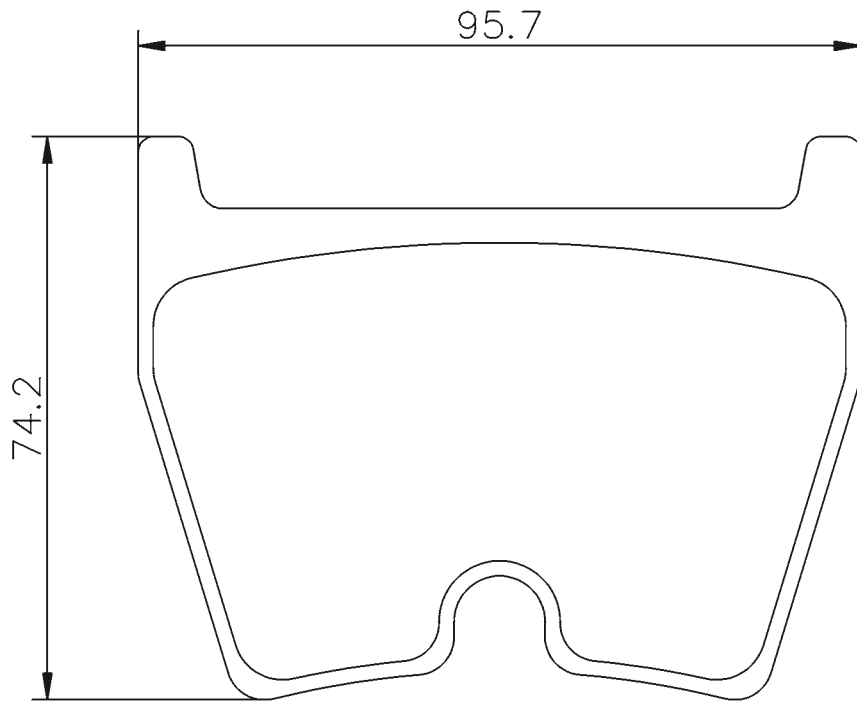

Disegni Pastiglie  
*Pad Drawings*  
Zeichnungen Bremsbeläge

  
**brembo**  
07.B314.99 HP2  
E1 90R-01997/034  
B001 BRE2010

PART NUMBER	 WVA	 FMSI			
07.B314.01	23751-23764-23765	D1029	95.7 mm	74.2 mm	16.7 mm