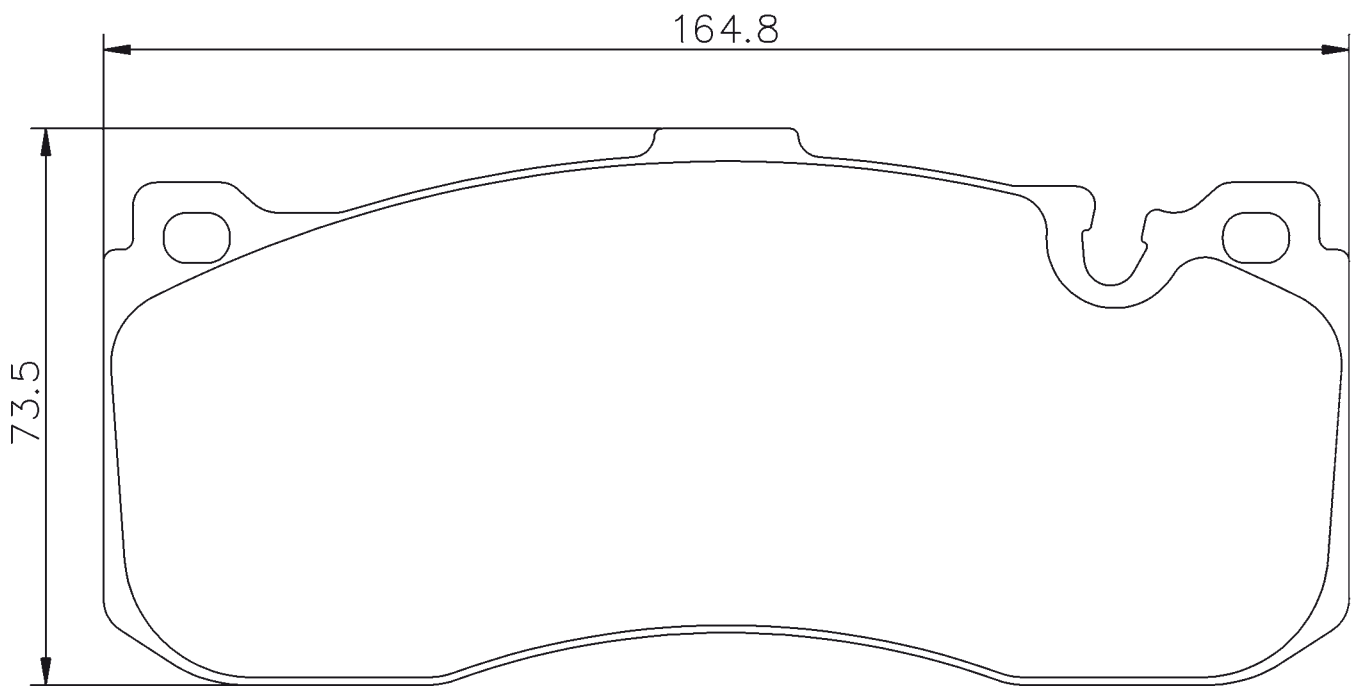

PART NUMBER	 WVA	 FMSI			
07.B314.02	24316	D1371	164.8 mm	73.5 mm	17.0 mm