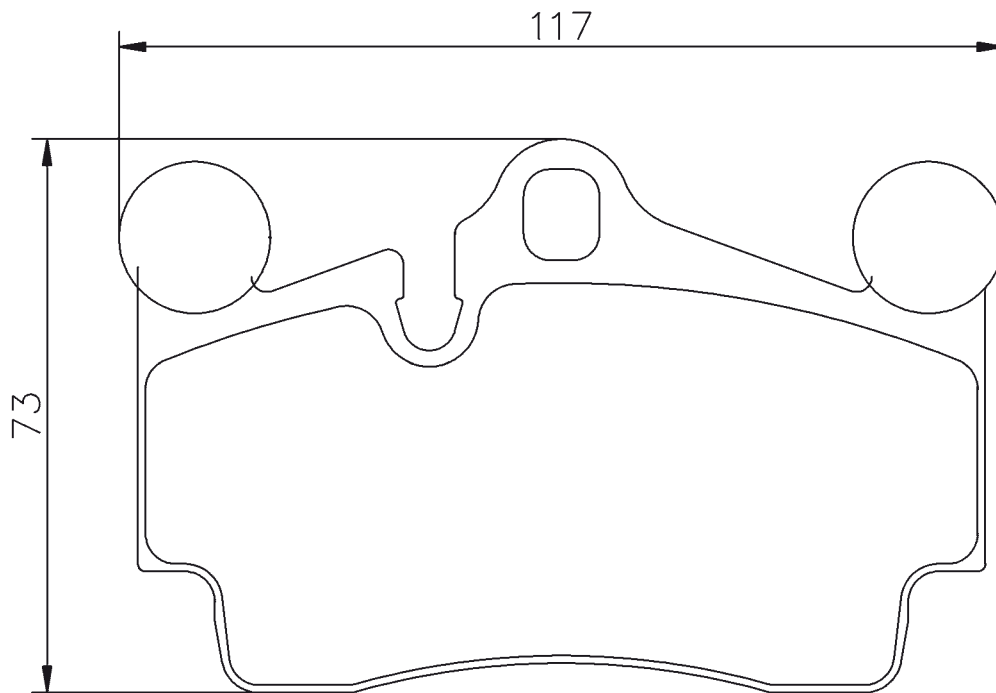

PART NUMBER	 WVA	 FMSI	 130.5 mm	 74.5 mm	 17.0 mm
07.B315.15	24154	D1299	130.5 mm	74.5 mm	17.0 mm

Pad Drawings

PART NUMBER	 WVA	 FMSI	 117.0 mm	 73.0 mm	 16.7 mm
07.B315.16	23694	D978	117.0 mm	73.0 mm	16.7 mm