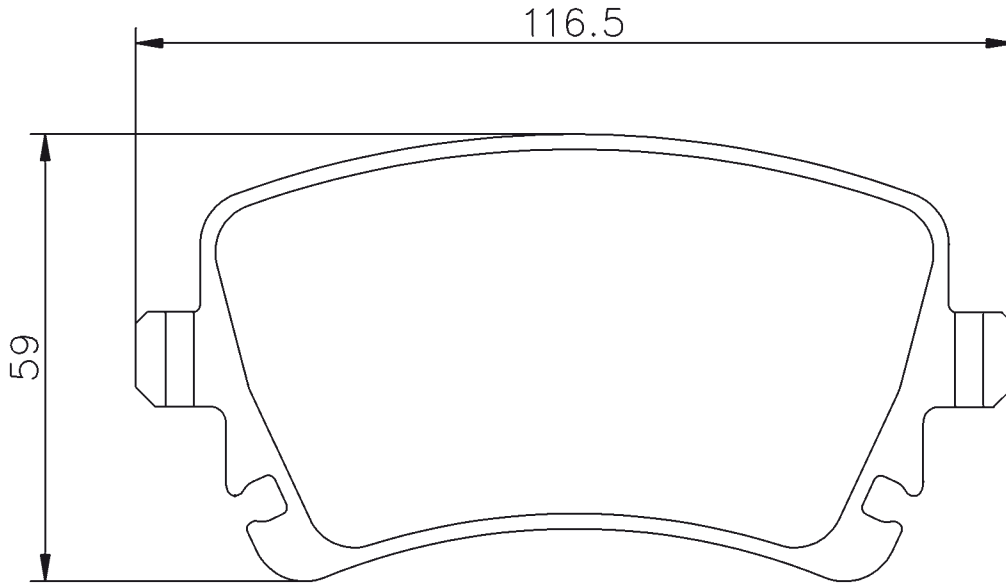

PART NUMBER	 WVA	 FMSI	 116.5 mm	 59.0 mm	 17.2 mm
07.B315.00	23326	D1018	116.5 mm	59.0 mm	17.2 mm