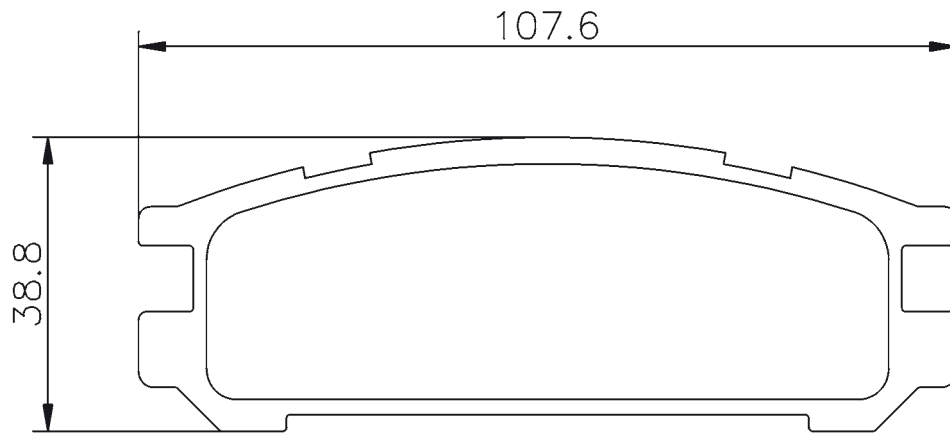

PART NUMBER	 WVA	 FMSI			
07.B315.18	21703-21704-21705	D471	107.6 mm	38.8 mm	14.8 mm