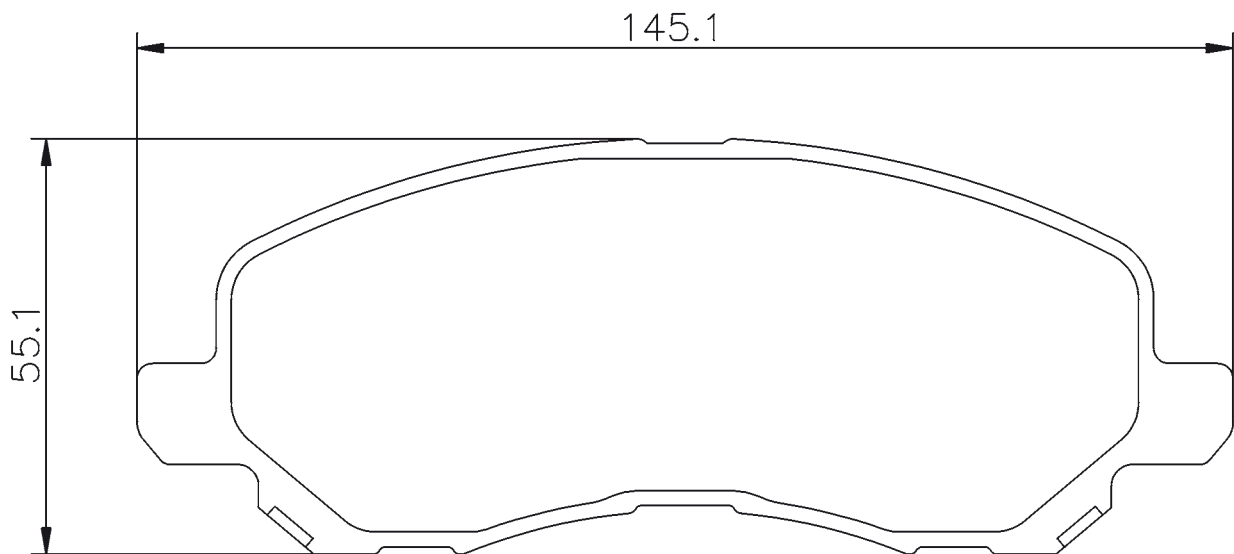

Pad Drawings

PART NUMBER	 WVA	 FMSI			
07.B314.08	24042	D1009	107.9 mm	62.0 mm	16.3 mm

PART NUMBER	 WVA	 FMSI			
07.B314.09	23584	D866	145.1 mm	55.1 mm	16.0 mm

PART NUMBER	 WVA	 FMSI			
07.B314.10	21307-21308	D460	119.2 mm	70.1 / 61.6 mm	15.0 mm