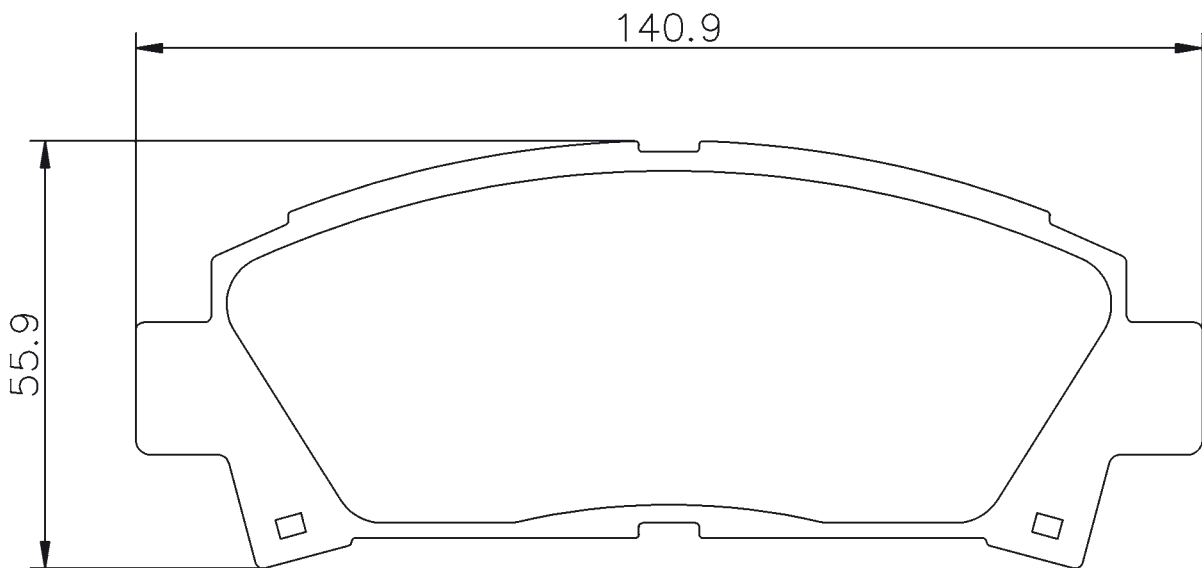

PART NUMBER	 WVA	 FMSI			
07.B314.23	23558-23559-23560	D721	138.0 mm	59.5 mm	17.0 mm

PART NUMBER	 WVA	 FMSI			
07.B314.24	21961	D582	140.9 mm	55.9 mm	15.0 mm

Pad Drawings

PART NUMBER	 WVA	 FMSI			
07.B314.25	24386	D1303	143.7 mm	83.2 mm	17.9 mm