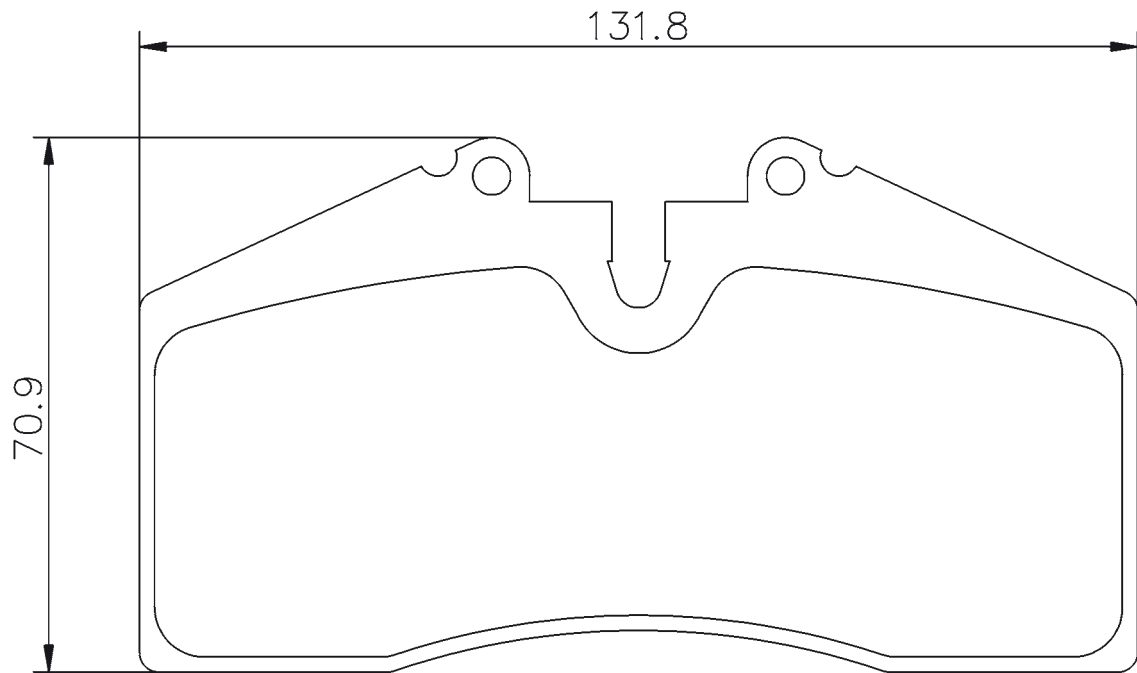

PART NUMBER	 WVA	 FMSI	 131.8 mm	 70.9 mm	 17.5 mm
07.B314.12	20953	D372	131.8 mm	70.9 mm	17.5 mm