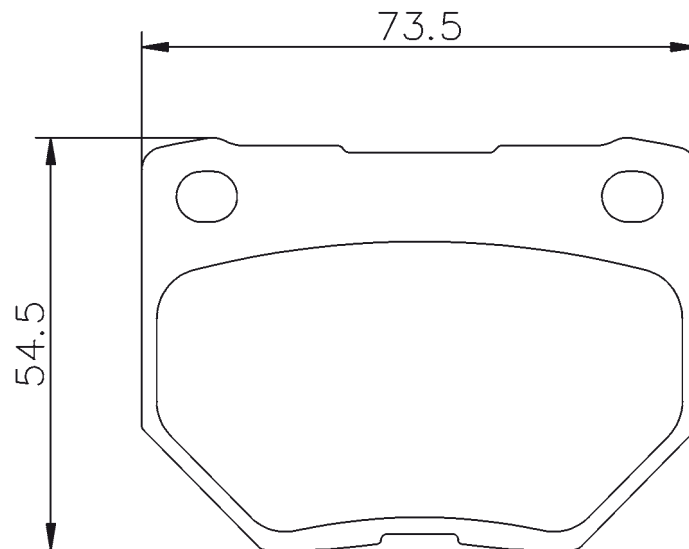

PART NUMBER	 WVA	 FMSI			
07.B315.19	23381-23382-23383	D461	73.5 mm	54.5 mm	16.0 mm