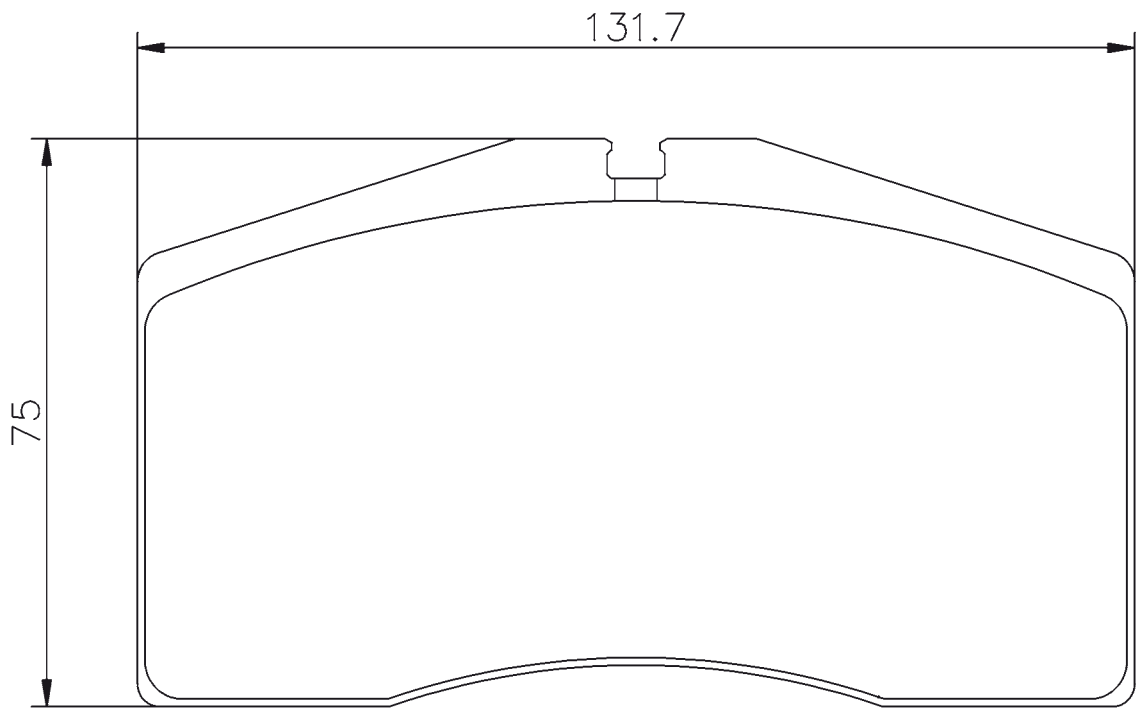

PART NUMBER	WVA	FMSI	131.7 mm	75 mm	17.5 mm
07.B314.14	21402	D594	131.7 mm	75 mm	17.5 mm