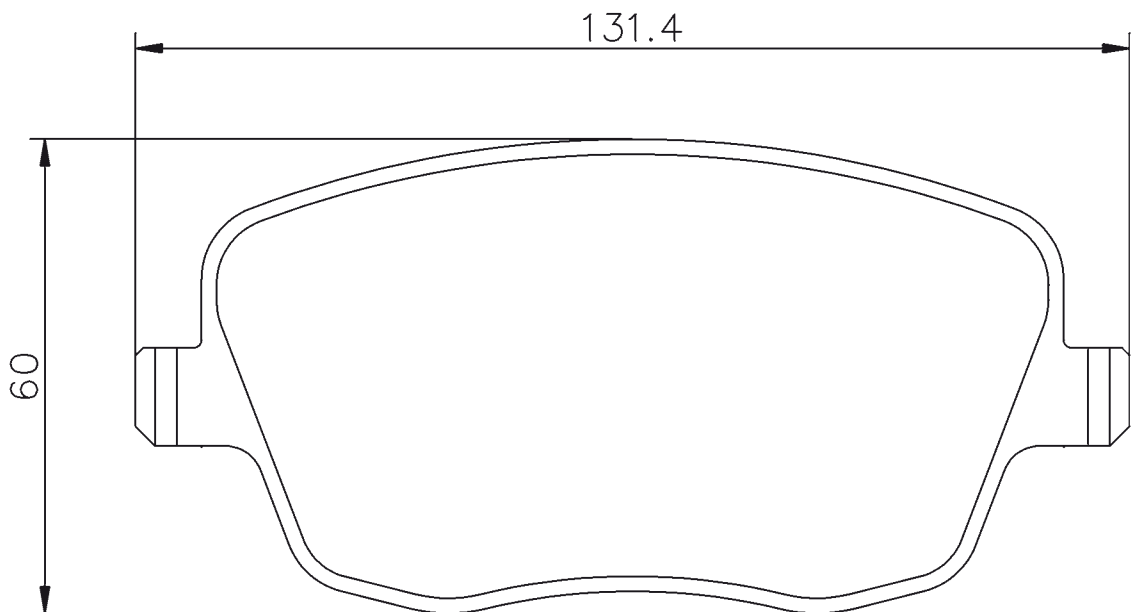

Pad Drawings