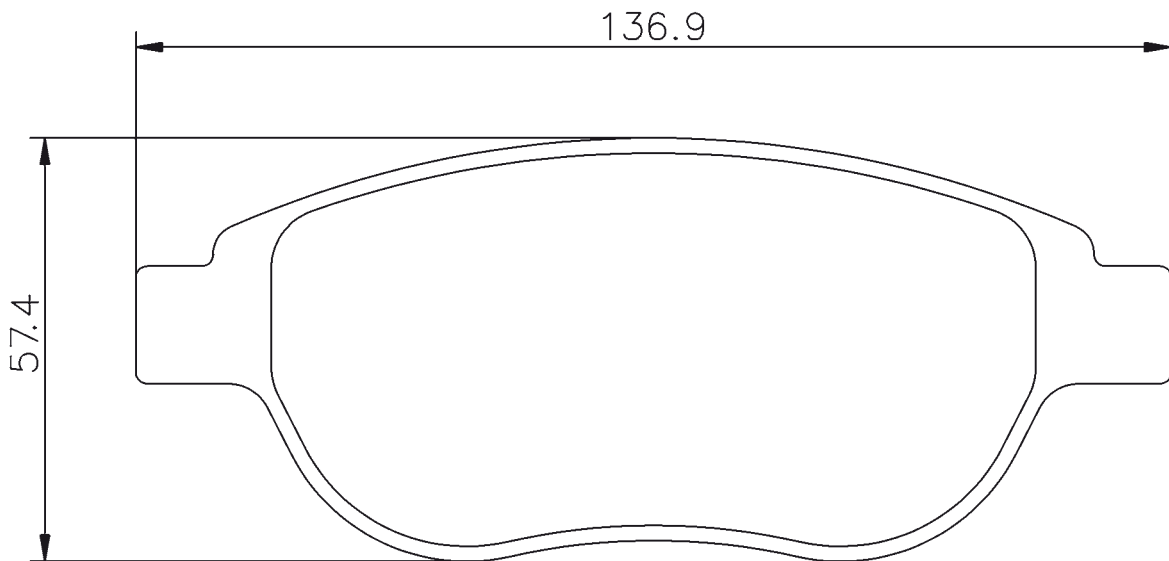

PART NUMBER	 WVA	 FMSI			
07.B314.11	23600	NA	136.9 mm	57.4 mm	19.0 mm