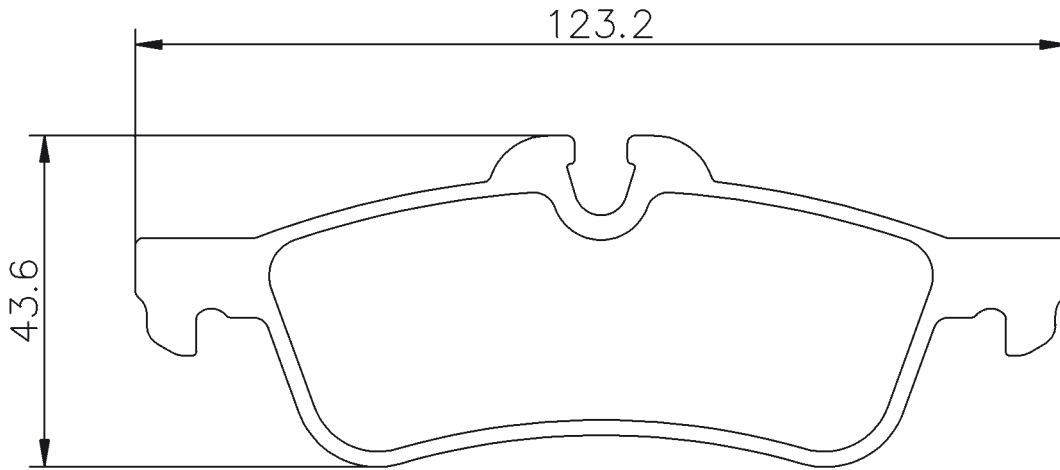

PART NUMBER	 WVA	 FMSI			
07.B315.10	23716-24043	D1060	123.2 mm	43.6 mm	16.3 mm