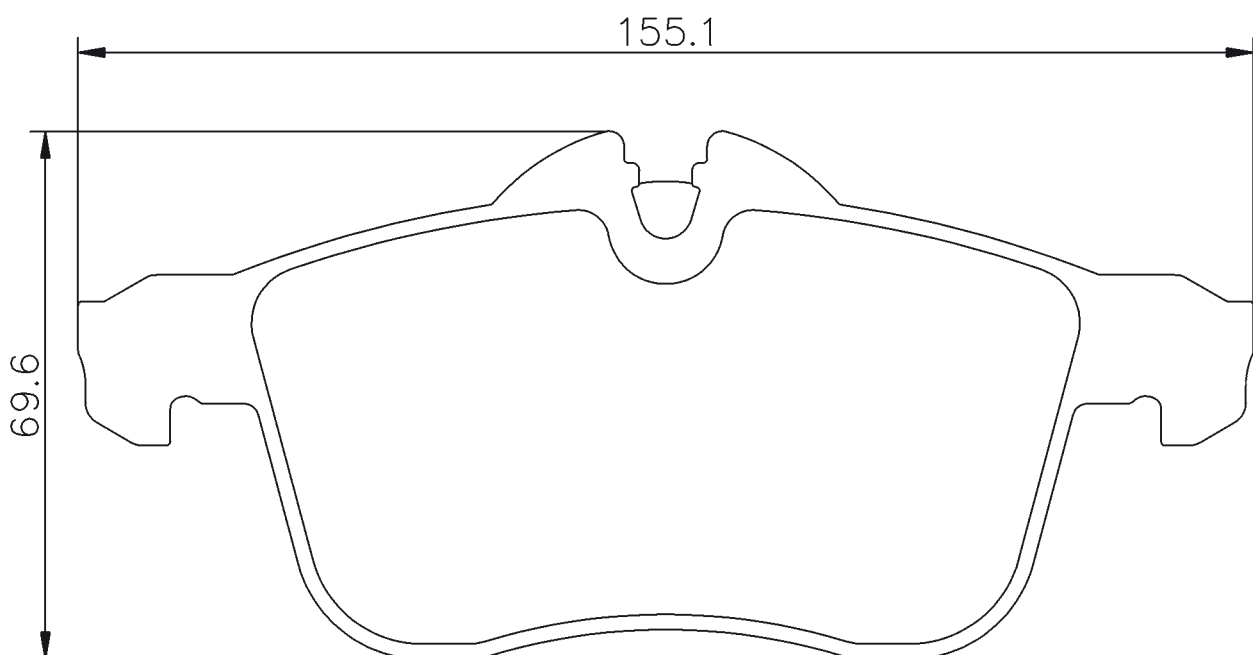

PART NUMBER	 WVA	 FMSI			
07.B314.26	23832-23833- 23844	D1106	156.3 / 155.1 mm	76.0 / 69.6 mm	19.6 mm