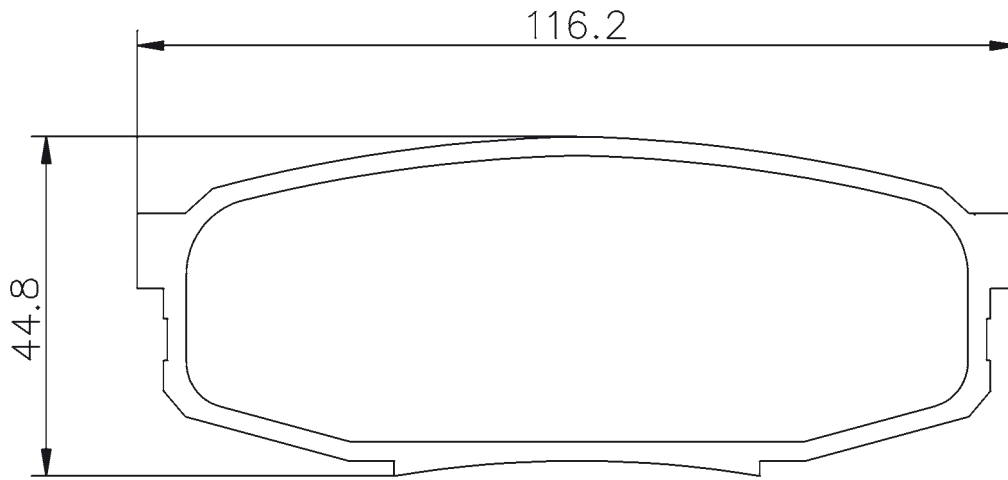

PART NUMBER	 WVA	 FMSI	 116.2 mm	 44.8 mm	 17.4 mm
07.B315.20	24653	D1304	116.2 mm	44.8 mm	17.4 mm