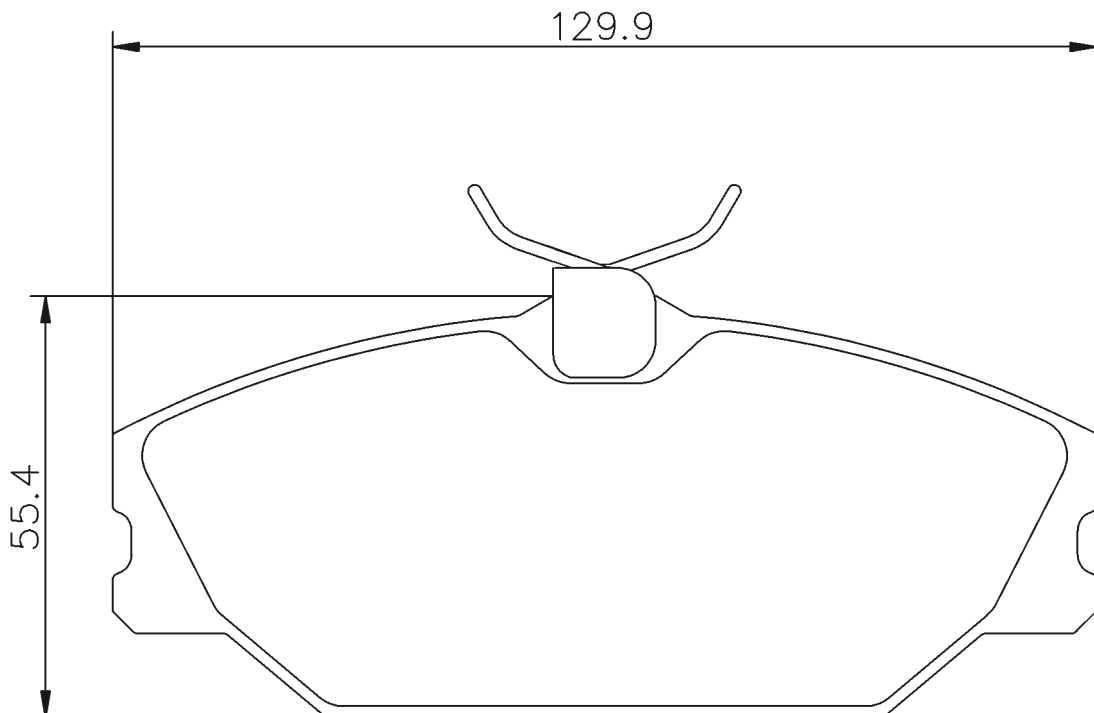

PART NUMBER	 WVA	 FMSI	 129.9 mm	 55.4 mm	 18.0 mm
07.B314.50	20919-21388	NA	129.9 mm	55.4 mm	18.0 mm