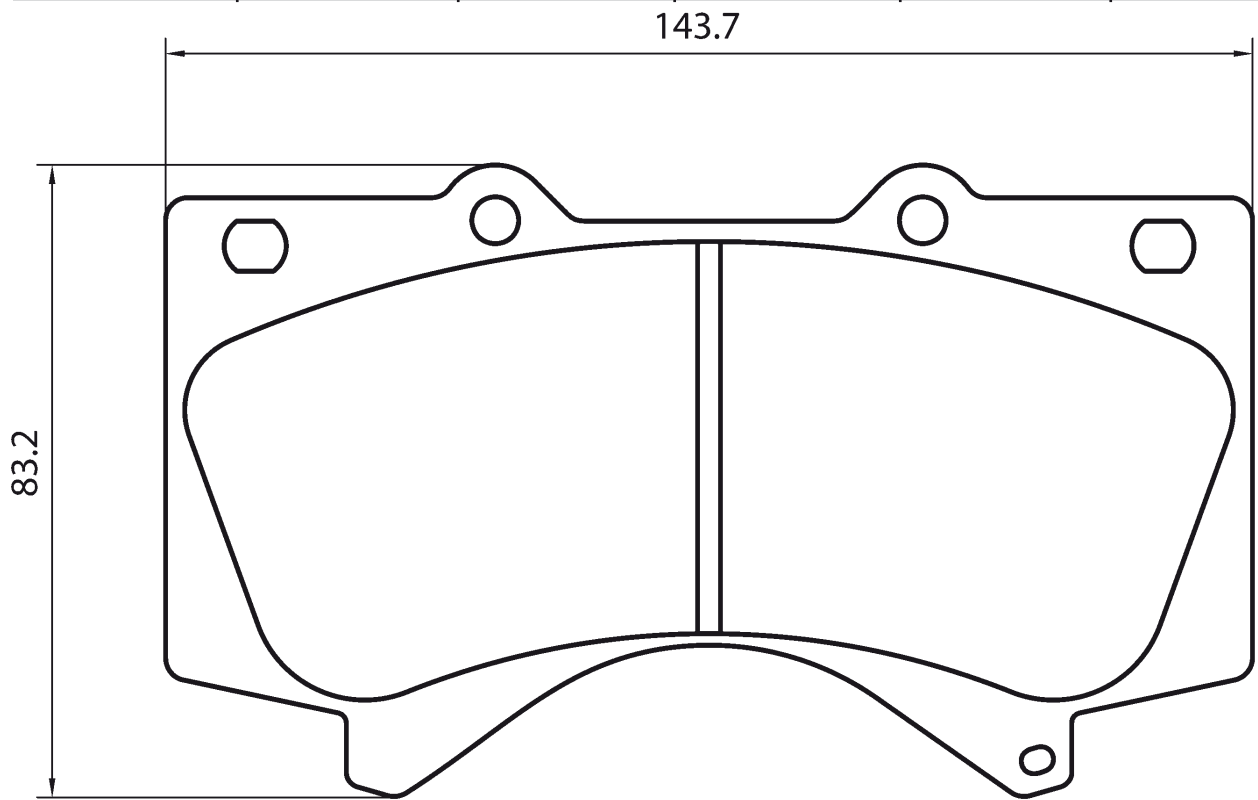

PART NUMBER	 WVA	 FMSI			
07.B314.23	23558-23559-23560	D721	138.0 mm	59.5 mm	17.0 mm

PART NUMBER	 WVA	 FMSI			
07.B314.24	21961	D582	140.9 mm	55.9 mm	15.0 mm

Pad Drawings

PART NUMBER	 WVA	 FMSI			
07.B314.25	24386	D1303	143.7 mm	83.2 mm	17.9 mm