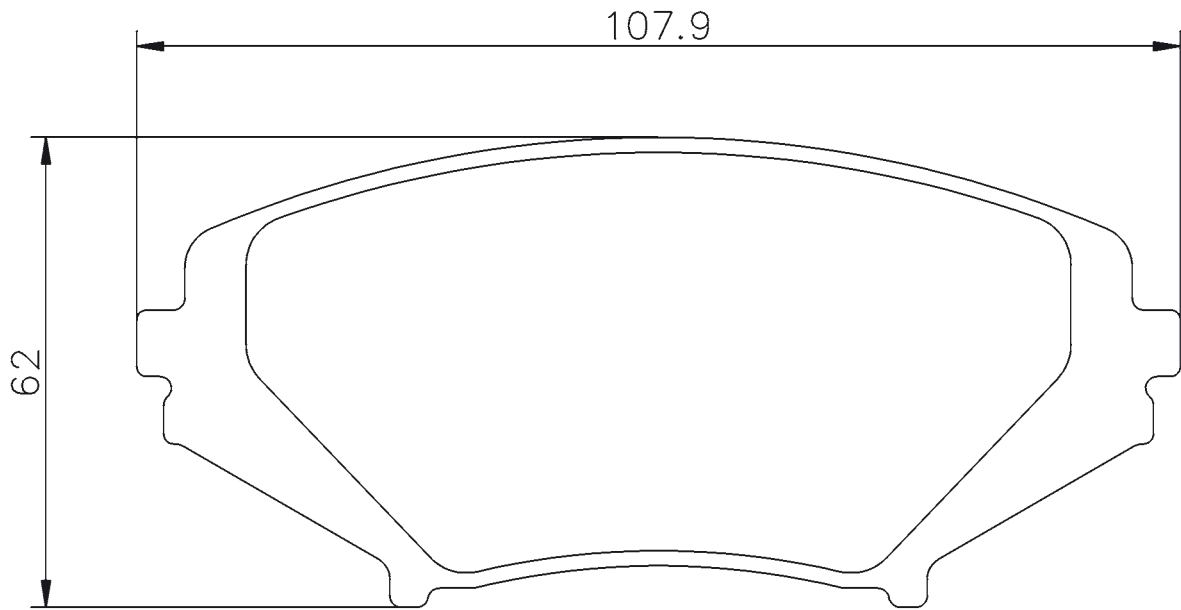

Pad Drawings

PART NUMBER	 WVA	 FMSI			
07.B314.08	24042	D1009	107.9 mm	62.0 mm	16.3 mm

PART NUMBER	 WVA	 FMSI			
07.B314.09	23584	D866	145.1 mm	55.1 mm	16.0 mm

PART NUMBER	 WVA	 FMSI			
07.B314.10	21307-21308	D460	119.2 mm	70.1 / 61.6 mm	15.0 mm