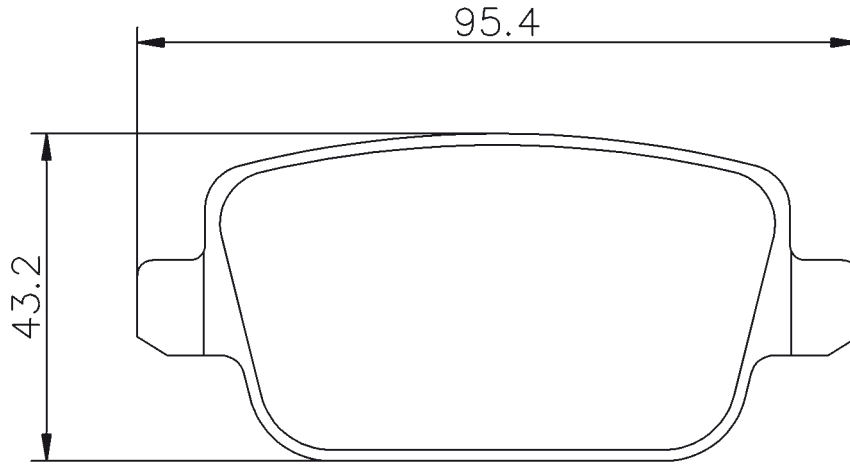

PART NUMBER	 WVA	 FMSI	 95.4 mm	 43.2 mm	 16.0 mm
07.B315.04	24537	D1314	95.4 mm	43.2 mm	16.0 mm