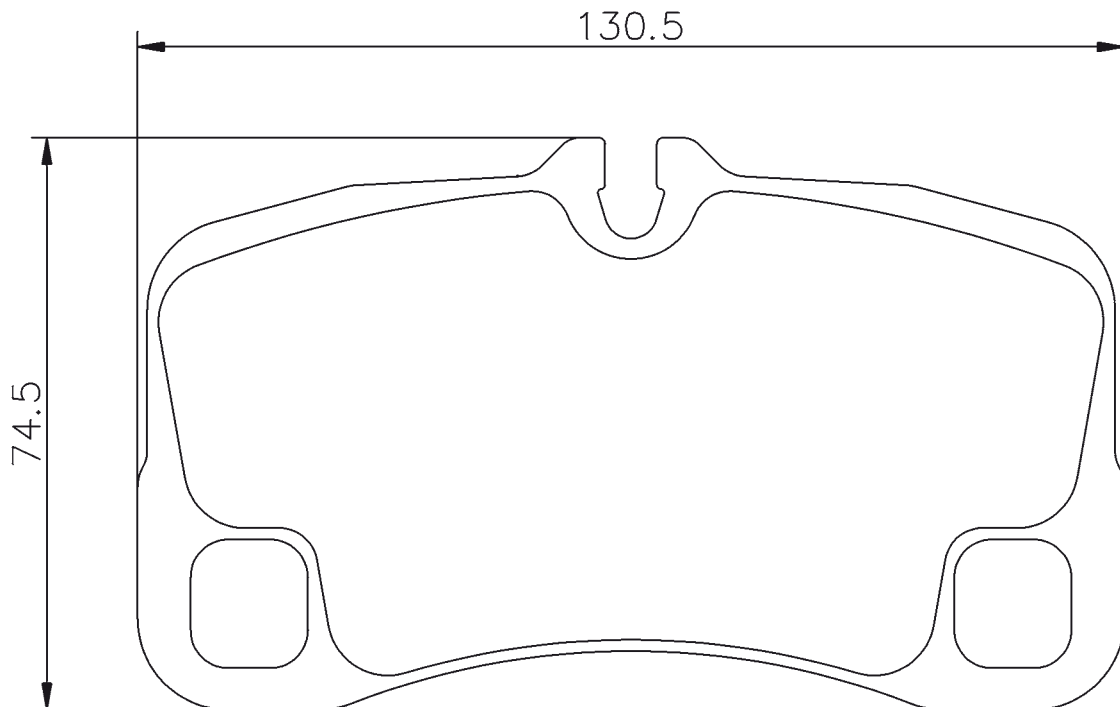

PART NUMBER	 WVA	 FMSI	 130.5 mm	 74.5 mm	 17.0 mm
07.B315.15	24154	D1299	130.5 mm	74.5 mm	17.0 mm

Pad Drawings

PART NUMBER	 WVA	 FMSI	 117.0 mm	 73.0 mm	 16.7 mm
07.B315.16	23694	D978	117.0 mm	73.0 mm	16.7 mm