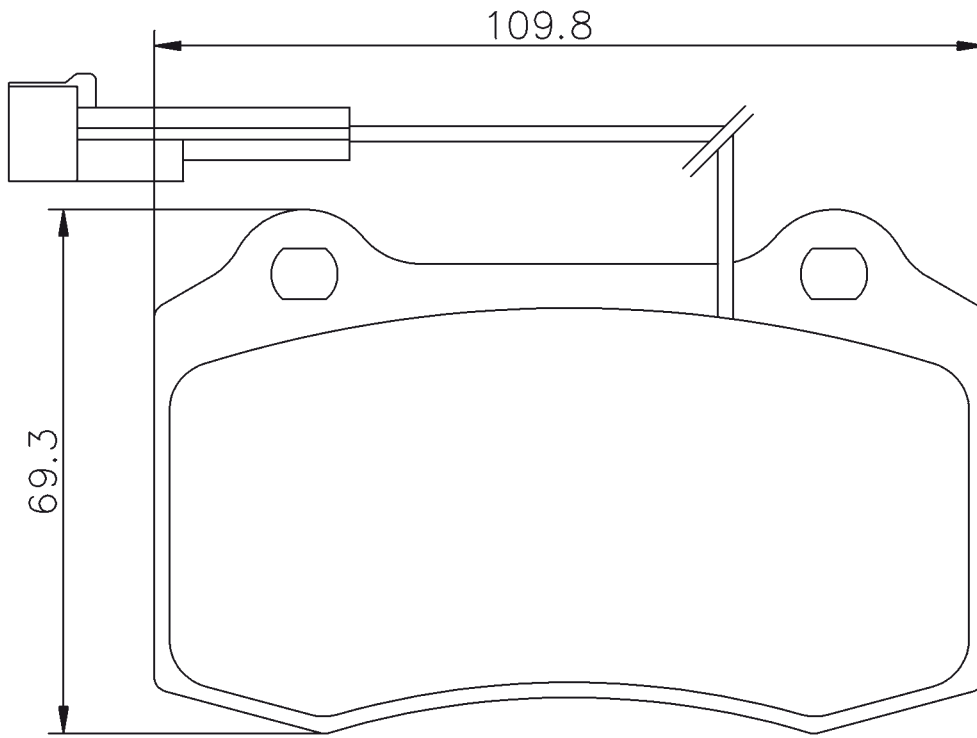

Pad Drawings

PART NUMBER	 WVA	 FMSI	 109.8 mm	 69.3 mm	 16.8 mm
07.B314.39	21381-21382- 23206-23207	D592	109.8 mm	69.3 mm	16.8 mm

PART NUMBER	 WVA	 FMSI	 137 mm	 57.5 mm	 18.4 mm
07.B314.40	23708-23709- 23981-24549	NA	137 mm	57.5 mm	18.4 mm