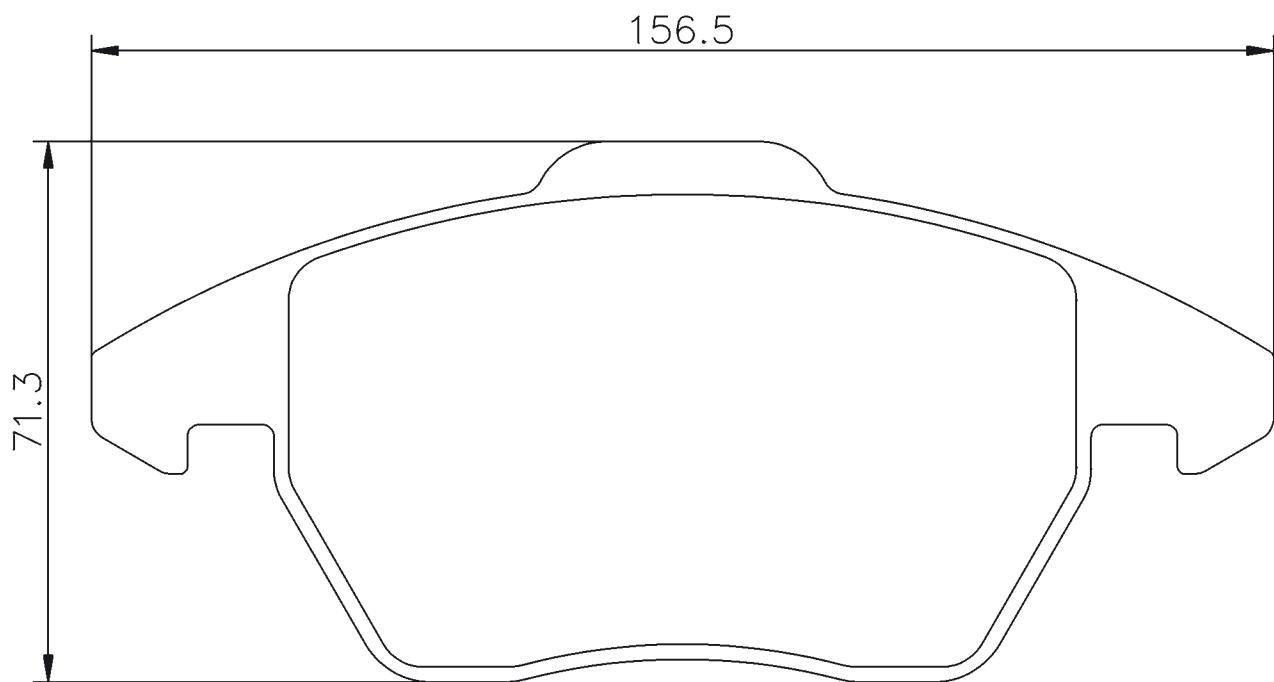

PART NUMBER	 WVA	 FMSI	 156.5 / 155.3 mm	 71.3 / 66.0 mm	 20.3 mm
07.B314.52	23587-23588- 23589	D1107	156.5 / 155.3 mm	71.3 / 66.0 mm	20.3 mm