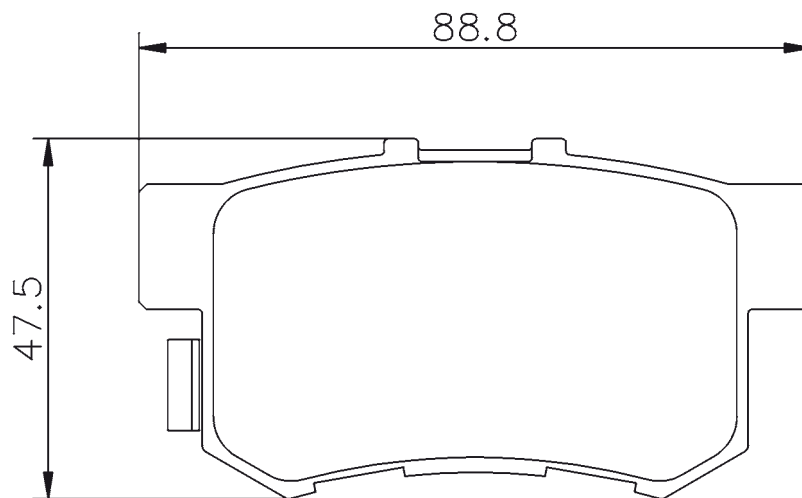

PART NUMBER	 WVA	 FMSI	 88.8 mm	 47.5 mm	 14.8 mm
07.B315.05	23652-23653- 23736	D537	88.8 mm	47.5 mm	14.8 mm