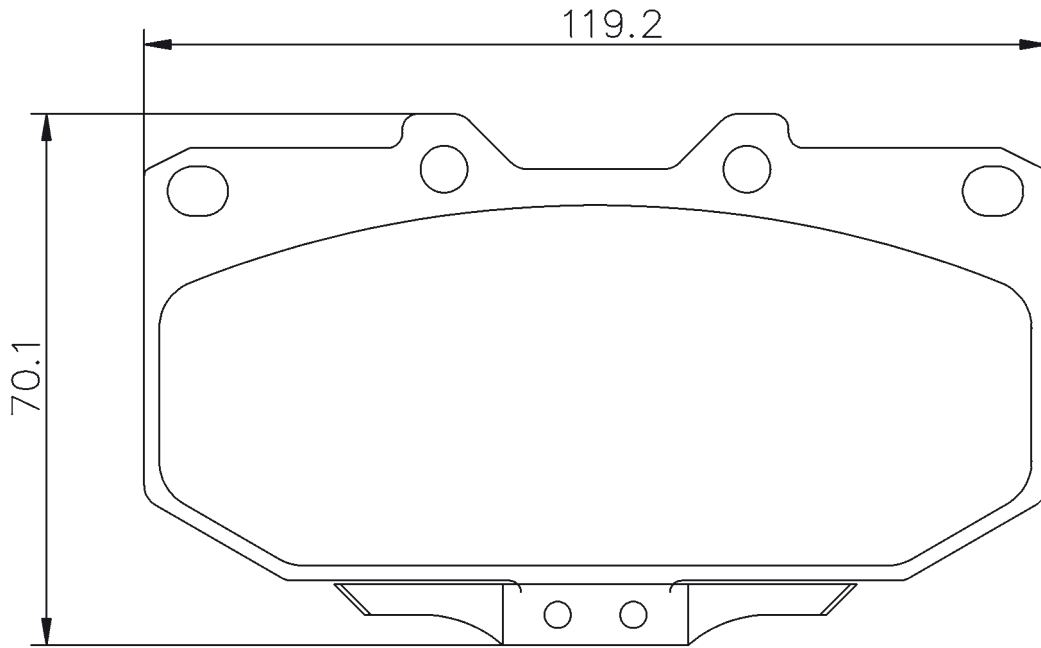

Pad Drawings

PART NUMBER	 WVA	 FMSI			
07.B314.08	24042	D1009	107.9 mm	62.0 mm	16.3 mm

PART NUMBER	 WVA	 FMSI			
07.B314.09	23584	D866	145.1 mm	55.1 mm	16.0 mm

PART NUMBER	 WVA	 FMSI			
07.B314.10	21307-21308	D460	119.2 mm	70.1 / 61.6 mm	15.0 mm