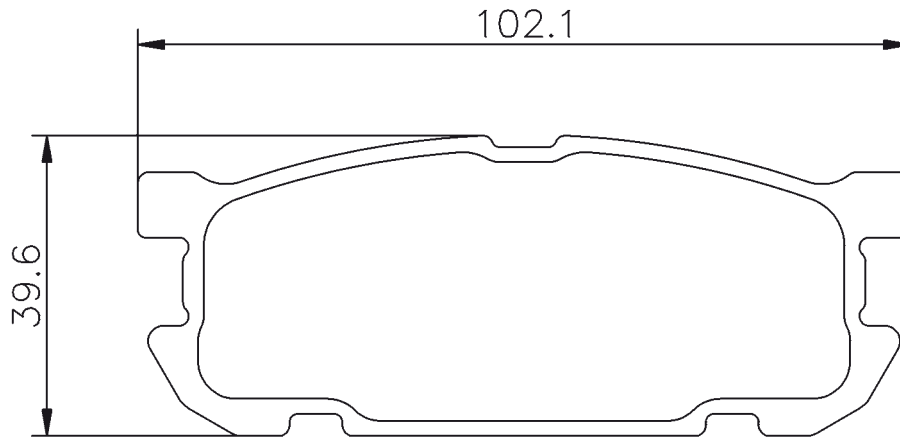

PART NUMBER	 WVA	 FMSI			
07.B315.08	23876-23877-23878	D1002	102.1 mm	39.6 mm	12.0 mm