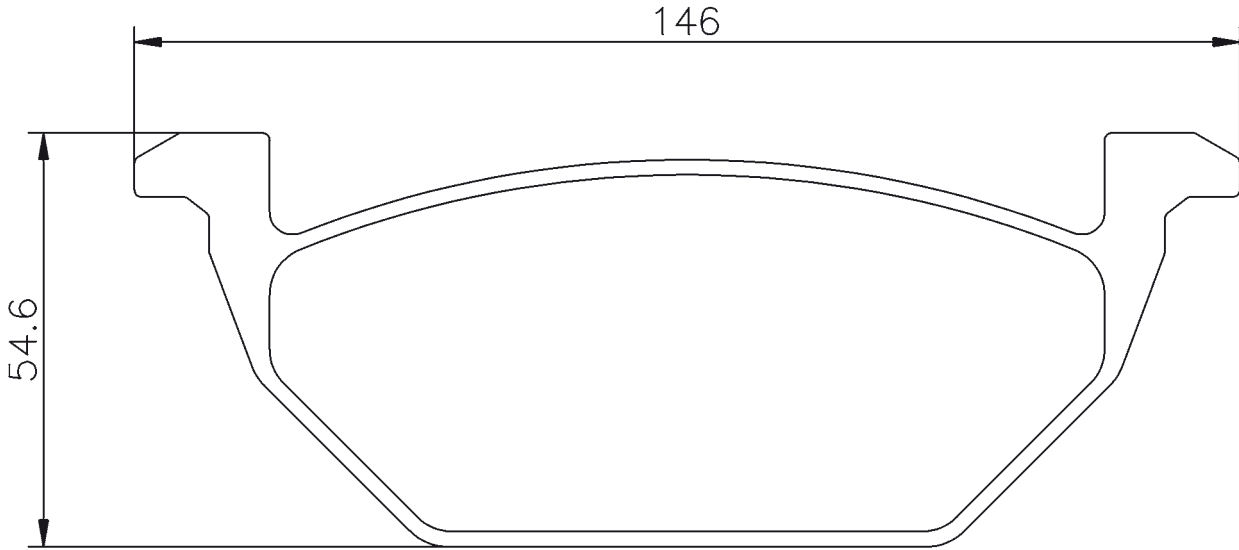

PART NUMBER	 WVA	 FMSI	 146 mm	 54.6 mm	 17.8 mm
07.B314.53	23130-23131-23187	NA	146 mm	54.6 mm	17.8 mm