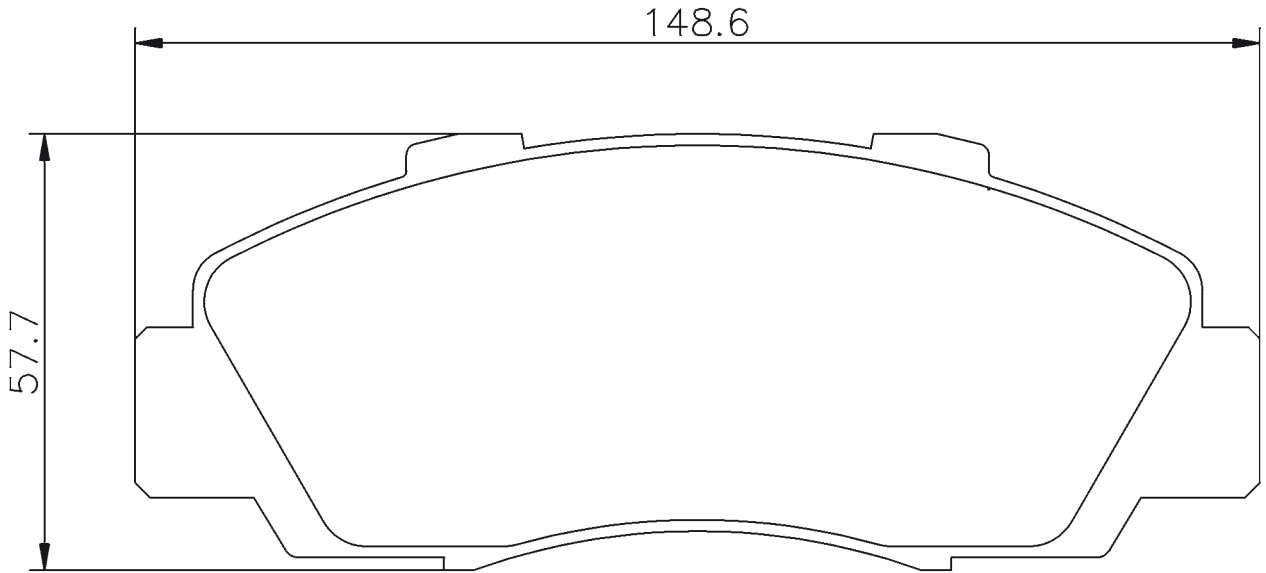

PART NUMBER	 WVA	 FMSI			
07.B314.44	21651-21652-21653	D503	148.6 mm	57.7 mm	17.3 mm