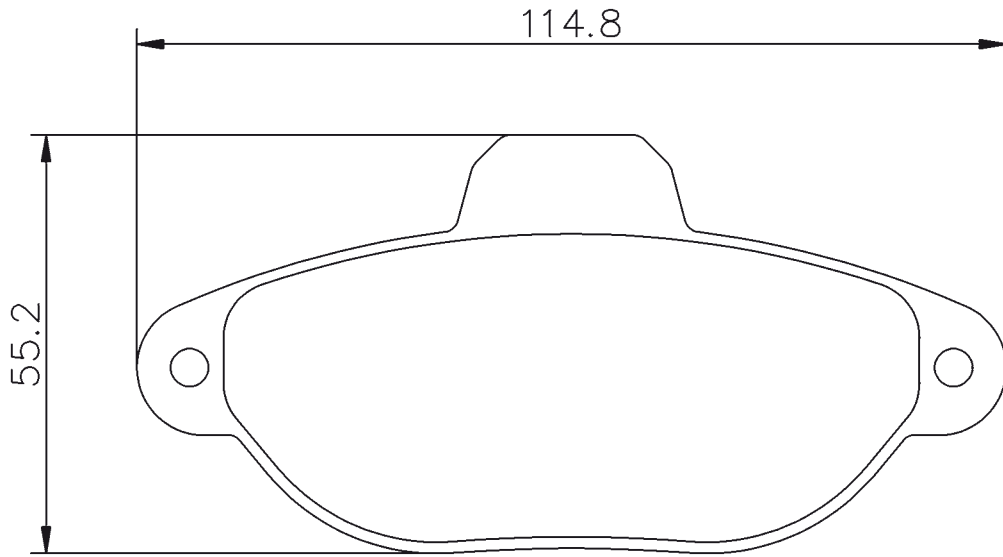

PART NUMBER	 WVA	 FMSI			
07.B314.28	21436	NA	114.8 mm	55.2 mm	17.0 mm