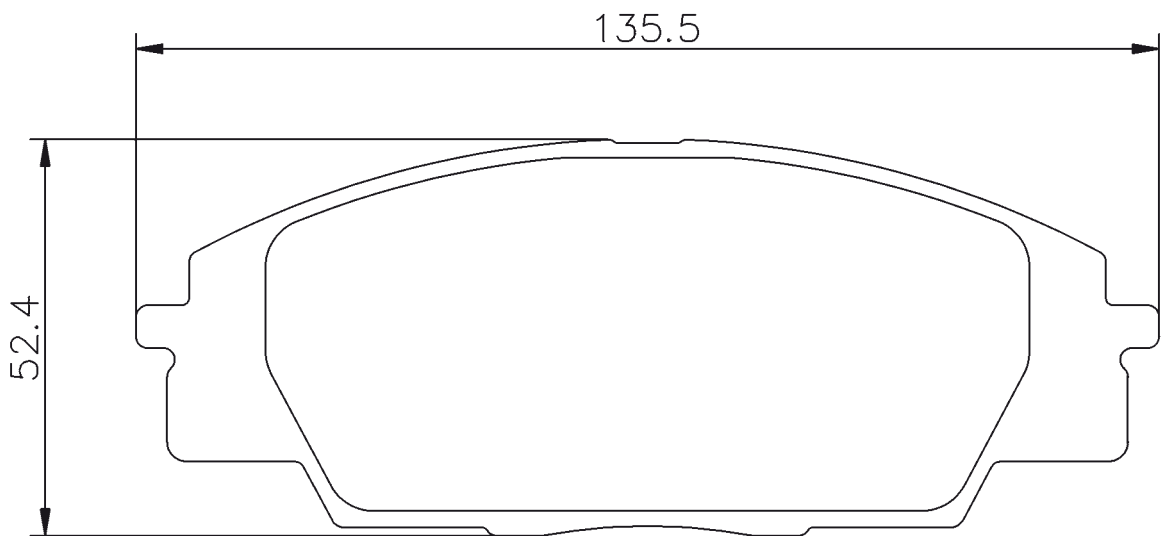

PART NUMBER	 WVA	 FMSI			
07.B314.45	23178-23530-23531	D829	135.5 mm	52.4 mm	16.0 mm