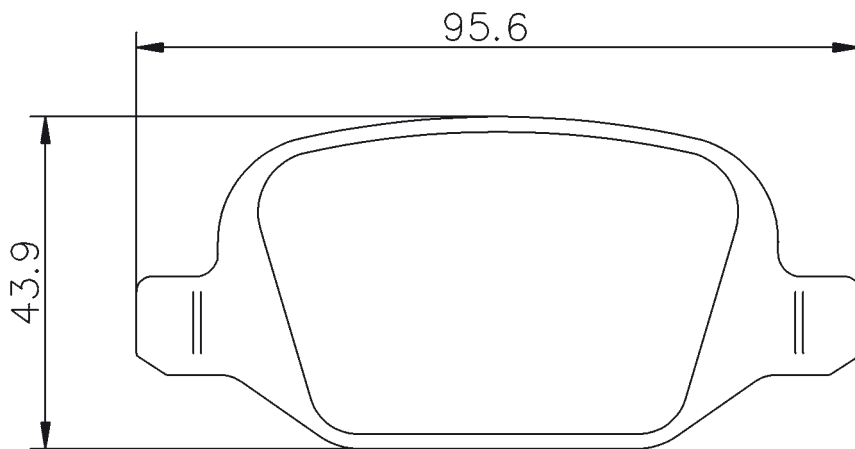

PART NUMBER	 WVA	 FMSI	 95.6 mm	 43.9 mm	 13.7 mm
07.B315.23	23601	NA	95.6 mm	43.9 mm	13.7 mm