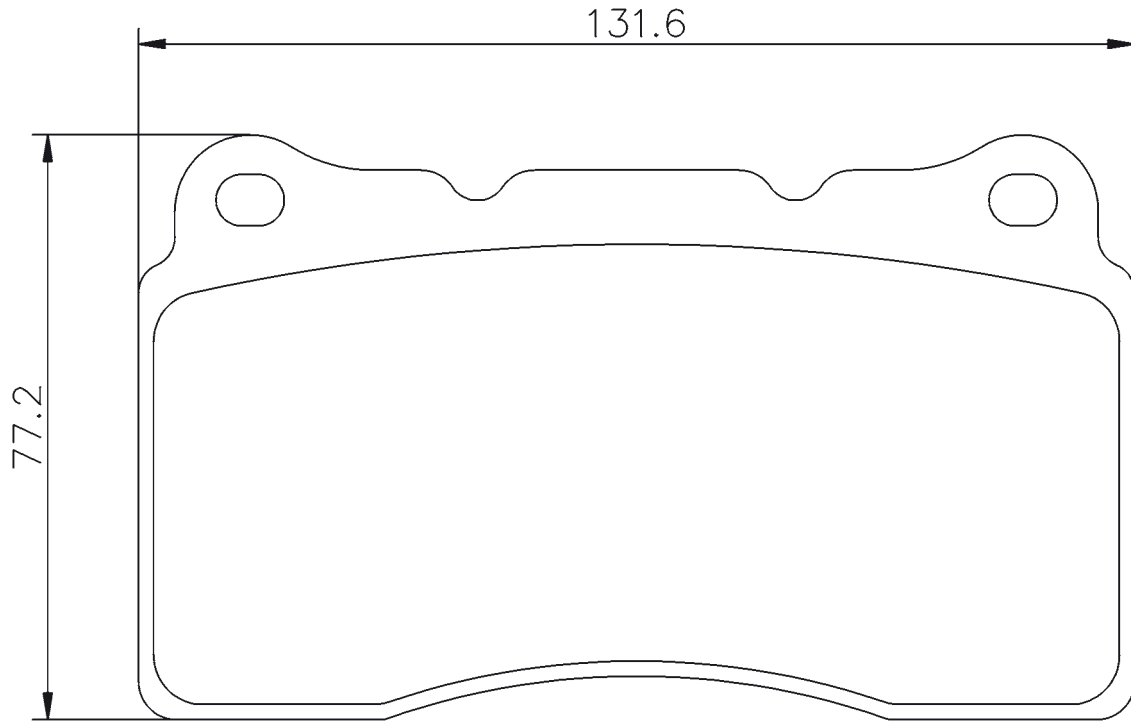

Pad Drawings

PART NUMBER	 WVA	 FMSI	 131.6 mm	 77.2 mm	 16.0 mm
07.B314.48	23092-23110- 23111-23325- 23757-24273- 24274	D1001	131.6 mm	77.2 mm	16.0 mm

PART NUMBER	 WVA	 FMSI	 119.8 mm	 73.6 mm	 15.0 mm
07.B314.49	23142	D960	119.8 mm	73.6 mm	15.0 mm