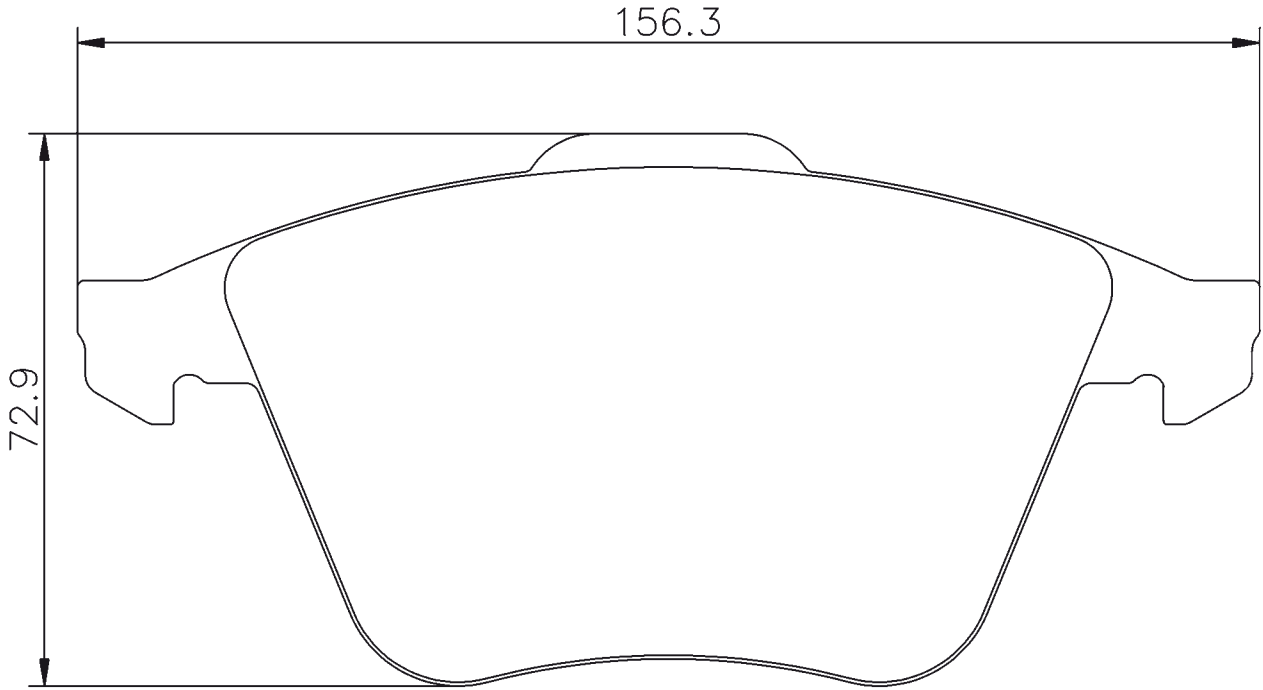

PART NUMBER	 WVA	 FMSI			
07.B314.55	23763-23801- 23912-23913- 23950	D915	156.3 / 155.1 mm	72.9 mm	20.4 mm

PART NUMBER	 WVA	 FMSI			
07.B314.56	23581-23843		131.4 mm	60.0 mm	19.0 mm