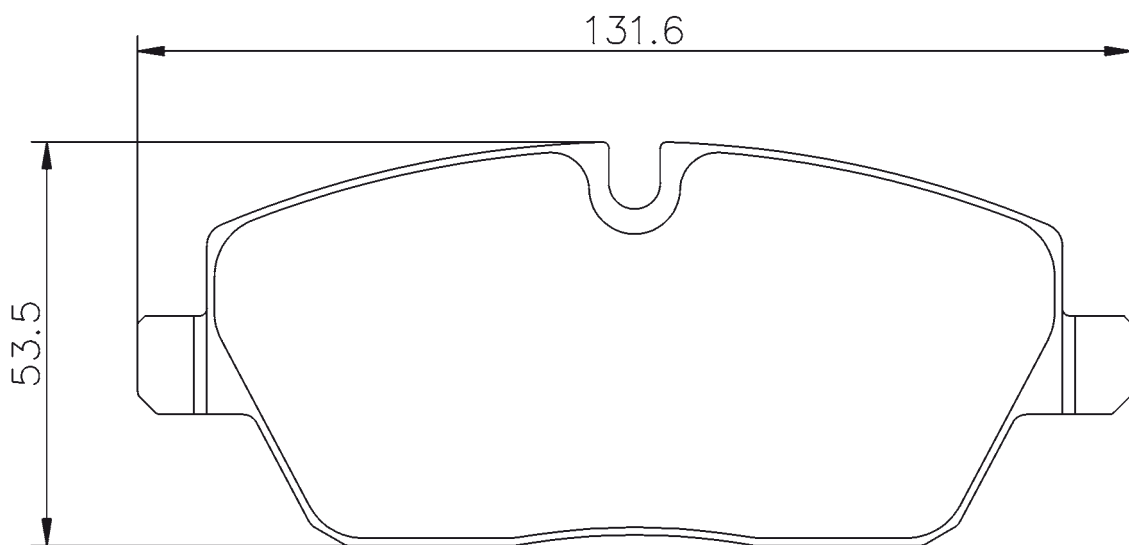

PART NUMBER	 WVA	 FMSI			
07.B314.47	23915-23916	D1204	131.6 mm	53.5 / 65.2 mm	17.6 mm